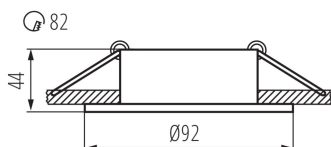

Ozdobný prsten-komponent svítidla

5905339267368

Řada IVRI je z hliníku. Je výrazná díky svému tvaru a také možností regulace směru svícení v rozsahu 30°.

VŠEOBECNÉ ÚDAJE:

Barva: bílá

Povinnost používání samostínících lamp: ano

Místo montáže: k zabudování do stropu

Místo použití: uvnitř

Minimální vzdálenost od osvětlovaného objektu: 0,5m

dekorativní kroužek bez keramického držáku: ano

Výrobek není určen k pokrytí termoizolačním materiálem: ano

Zdroj světla v balení: ne

Výška [mm]: 44

Průměr [mm]: 92

Montážní otvor [mm]: Ø83

TECHNICKÉ ÚDAJE:

Jmenovité napětí [V]: 12 AC; 12 DC; 220-240 AC

Maximální výkon [W]: max 35

Třída ochrany před úrazem elektrickým proudem: II/III

Zdroj světla: MR16/PAR16

Patice: Gx5,3/GU10

Rozsah okolních teplot, kterým může být výrobek vystaven [°C]: 5÷25

Materiál korpusu: hliníková slitina

Regulace úhlu svítidla: v jedné ose

Regulace úhlu svítidla [°]: 30

Stupeň krytí IP: 20

LOGISTICKÉ ÚDAJE:

Měrná jednotka: kus

Způsob balení: 50

Počet kusů v druhém balení: 1

Počet kusů v hromadném balení: 50

Čistá jednotková hmotnost [g]: 78

Gramáž [g]: 124.6

Délka jednotkového balení [cm]: 10.5

Šířka jednotkového balení [cm]: 10.5

Výška jednotkového balení [cm]: 6.5

Hmotnost kartonu [kg]: 6.23

Šířka kartonu [cm]: 23

Výška kartonu [cm]: 35

Délka kartonu [cm]: 55

Objem kartonu [m³]: 0.044275