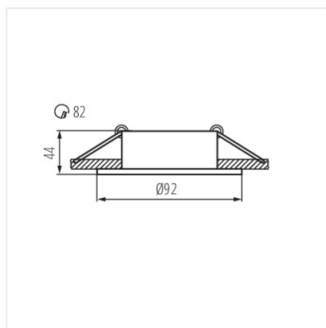

IVRI

Ozdobný prsten-komponent svítidla

IVRI DTO-W

IVRI DTO-W **26736** max 35 bílá v jedné ose 30

Řada IVRI je z hliníku. Je výrazná díky svému tvaru a také možnostem regulace směru svícení v rozsahu 30°.

- Materiál korpusu: hliníková slitina

IVRI

Ozdobný prsten-komponent svítidla

IVRI DTO-W

IVRI DTO