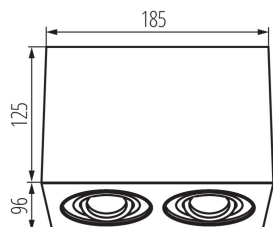

Délka [mm]: 185

Šířka [mm]: 96

Výška [mm]: 125

TECHNICKÉ ÚDAJE:

Jmenovité napětí [V]: 220-240 AC

Jmenovitá frekvence [Hz]: 50

Maximální výkon [W]: 2 x max 25

Třída ochrany před úrazem elektrickým proudem: I

Čistá jednotková hmotnost [g]: 956

Gramáž [g]: 1100

Délka jednotkového balení [cm]: 10.5

Šířka jednotkového balení [cm]: 19.5

Výška jednotkového balení [cm]: 15

Stropní bodové svítidlo

Hmotnost kartonu [kg]: 11

Šířka kartonu [cm]: 42

Výška kartonu [cm]: 17

Délka kartonu [cm]: 55

Objem kartonu [m³]: 0.03927