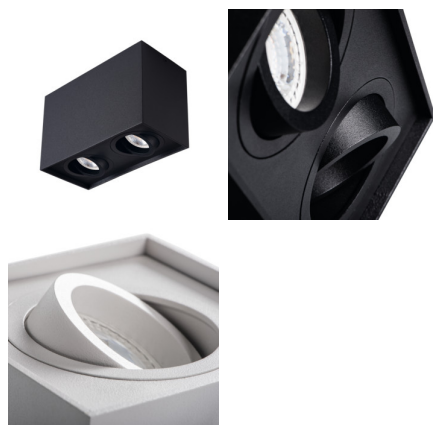

Stropní bodové svítidlo

5905339254740

Kanlux GORD jsou populární přisazená svítidla. Charakterizuje je zajímavý a výrazný tvar ve tvaru krychle. Kanlux GORD zaručuje výjimečné osvětlení umožňující zvýraznění některých prvků interiéru a vytvoření příjemné atmosféry. Díky modernímu designu, elegantní jednoduchosti a zjednodušenému tvaru se tyto svítidla hodí jak do bytových, tak do komerčních interiérů.

VŠEOBECNÉ ÚDAJE:

Barva: černá matná

Místo montáže: k usazení na strop

Místo použití: uvnitř

Minimální vzdálenost od osvětlovaného objektu: 0,5m

Výrobek není určen k pokrytí termoizolačním materiálem: ano

Zdroj světla v balení: ne

Zdroj světla: PAR16

Patice: GU10

Rozsah okolních teplot, kterým může být výrobek vystaven [°C]: 5÷25

Materiál korpusu: hliníková slitina

Typ přípojky: šroubová svorkovnice

Rozsah průměrů používaných vodičů [mm²]: 1÷2,5