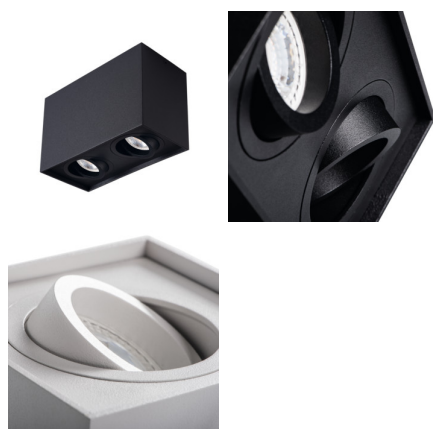

Stropní bodové svítidlo

MODERN
design

HIGH
quality
finish

Kanlux GORD jsou populární přisazená svítidla. Charakterizuje je zajímavý a výrazný tvar ve tvaru krychle. Kanlux GORD zaručuje výjimečné osvětlení umožňující zvýraznění některých prvků interiéru a vytvoření příjemné atmosféry. Díky modernímu designu, elegantní jednoduchosti a zjednodušenému tvaru se tyto svítidla hodí jak do bytových, tak do komerčních interiérů.

VŠEOBECNÉ ÚDAJE:

Barva: černá matná

Místo montáže: k usazení na strop

Místo použití: uvnitř

Minimální vzdálenost od osvětlovaného objektu: 0,5m

Vyměnitelný světelný zdroj: ano

Výrobek není určen k pokrytí termoizolačním materiálem: ano

Zdroj světla v balení: ne

Délka [mm]: 185

Šířka [mm]: 96

Výška [mm]: 125

TECHNICKÉ ÚDAJE:

Jmenovité napětí [V]: 220-240 AC

Jmenovitá frekvence [Hz]: 50/60

Maximální výkon [W]: 2 x max 25

Materiál korpusu: hliníková slitina

Typ přípojky: šroubová svorkovnice

Rozsah průměrů používaných vodičů [mm²]: 1÷2,5

Regulace úhlu svítidla: v jedné ose

Regulace úhlu svítidla [°]: 25

Stupeň krytí IP: 20

Stropní bodové svítidlo