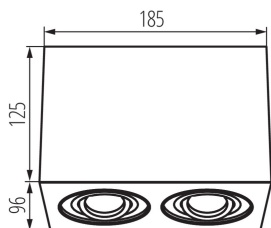

Stropní bodové svítidlo

MODERN
design

HIGH
quality
finish

Kanlux GORD jsou populární přisazená svítidla. Charakterizuje je zajímavý a výrazný tvar ve tvaru krychle. Kanlux GORD zaručuje výjimečné osvětlení umožňující zvýraznění některých prvků interiéru a vytvoření příjemné atmosféry. Díky modernímu designu, elegantní jednoduchosti a zjednodušenému tvaru se tyto svítidla hodí jak do bytových, tak do komerčních interiérů.

VŠEOBECNÉ ÚDAJE:

Barva: černá matná

Místo montáže: k usazení na strop

Místo použití: uvnitř

Minimální vzdálenost od osvětlovaného objektu: 0,5m

Vyměnitelný světelný zdroj: ano

Výrobek není určen k pokrytí termoizolačním materiálem: ano

Zdroj světla v balení: ne

Délka [mm]: 185

Šířka [mm]: 96

Výška [mm]: 125

TECHNICKÉ ÚDAJE:

Jmenovité napětí [V]: 220-240 AC

Jmenovitá frekvence [Hz]: 50/60

Maximální výkon [W]: 2 x max 25

Materiál korpusu: hliníková slitina

Typ přípojky: šroubová svorkovnice

Rozsah průměrů používaných vodičů [mm²]: 1÷2,5

Regulace úhlu svítidla: v jedné ose

Regulace úhlu svítidla [°]: 25

Stupeň krytí IP: 20

Stropní bodové svítidlo