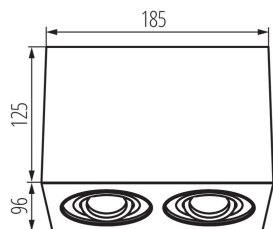

VŠEOBECNÉ ÚDAJE:

Barva: matná bílá
Místo montáže: k usazení na strop
Místo použití: uvnitř
Minimální vzdálenost od osvětlovaného objektu: 0,5m
Výrobek není určen k pokrytí termoizolačním materiálem: ano
Zdroj světla v balení: ne
Délka [mm]: 185
Šířka [mm]: 96
Výška [mm]: 125

LOGISTICKÉ ÚDAJE:

Měrná jednotka: kus
Způsob balení: 10
Počet kusů v druhém balení : 1
Počet kusů v hromadném balení: 10
Čistá jednotková hmotnost [g]: 956
Gramáž [g]: 1100
Délka jednotkového balení [cm]: 10.5
Šířka jednotkového balení [cm]: 19.5
Výška jednotkového balení [cm]: 15

Stropní bodové svítidlo

Hmotnost kartonu [kg]: 11

Šířka kartonu [cm]: 42

Výška kartonu [cm]: 17

Délka kartonu [cm]: 55

Objem kartonu [m³]: 0.03927