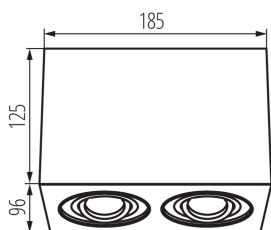

### Stropní bodové svítidlo

MODERN  
design

HIGH  
quality  
finish

Kanlux GORD jsou populární přisazená svítidla. Charakterizuje je zajímavý a výrazný tvar ve tvaru krychle. Kanlux GORD zaručuje výjimečné osvětlení umožňující zvýraznění některých prvků interiéru a vytvoření příjemné atmosféry. Díky modernímu designu, elegantní jednoduchosti a zjednodušenému tvaru se tyto svítidla hodí jak do bytových, tak do komerčních interiérů.

#### VŠEOBECNÉ ÚDAJE:

**Barva:** matná bílá  
**Místo montáže:** k usazení na strop  
**Místo použití:** uvnitř  
**Minimální vzdálenost od osvětlovaného objektu:** 0,5m  
**Vyměnitelný světelný zdroj:** ano  
**Výrobek není určen k pokrytí termoizolačním materiálem:** ano  
**Zdroj světla v balení:** ne  
**Délka [mm]:** 185  
**Šířka [mm]:** 96  
**Výška [mm]:** 125