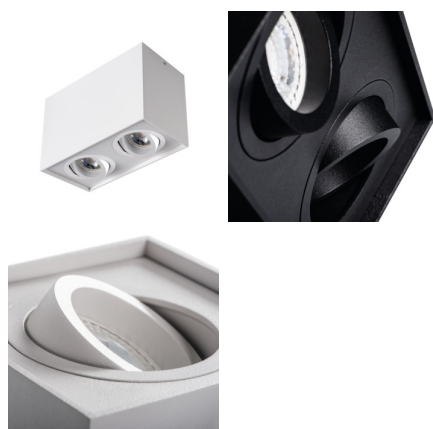

### Stropní bodové svítidlo

MODERN  
design

HIGH  
quality  
finish

Kanlux GORD jsou populární přisazená svítidla. Charakterizuje je zajímavý a výrazný tvar ve tvaru krychle. Kanlux GORD zaručuje výjimečné osvětlení umožňující zvýraznění některých prvků interiéru a vytvoření příjemné atmosféry. Díky modernímu designu, elegantní jednoduchosti a zjednodušenému tvaru se tyto svítidla hodí jak do bytových, tak do komerčních interiérů.

#### VŠEOBECNÉ ÚDAJE:

**Barva:** matná bílá  
**Místo montáže:** k usazení na strop  
**Místo použití:** uvnitř  
**Minimální vzdálenost od osvětlovaného objektu:** 0,5m  
**Vyměnitelný světelný zdroj:** ano  
**Výrobek není určen k pokrytí termoizolačním materiálem:** ano  
**Zdroj světla v balení:** ne  
**Délka [mm]:** 185  
**Šířka [mm]:** 96  
**Výška [mm]:** 125

Stropní bodové svítidlo