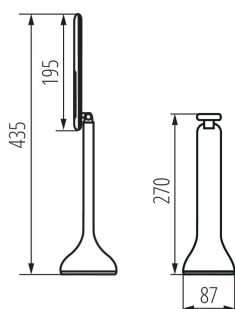

Kancelářská stolní LED lampa

5905339264916

AWAN LED má nastavitelné rameno, dotykový spínač s 3-stupňovým nastavením intenzity osvětlení a dodatečné osvětlení podstavce. Díky nastavitelnému ramenu lampička nezabírá mnoho místa. AWAN LED C-W má navíc LED displej s aktuálním časem, datem a teplotou, budík s funkcí odložení a také TIMER.

VŠEOBECNÉ ÚDAJE:

Barva: bílá

Místo montáže: na zemi

Místo použití: uvnitř

Minimální vzdálenost od osvětlovaného objektu: 0,1m

Možnost stmívání pouze prostřednictvím vnitřního elektronického systému: ano

Spínač: ano

Vyměnitelný světelný zdroj: ne

Včetně baterií: CR2032

Výška MAX [mm]: 435

Průměr [mm]: 87

Délka kabelu [m]: 1.2

Integrovaný LED zdroj světla: ano

TECHNICKÉ ÚDAJE:

Jmenovité napětí [V]: 220-240 AC

Jmenovitá frekvence [Hz]: 50/60

Maximální výkon [W]: max 7

Třída ochrany před úrazem elektrickým proudem: II

Materiál difuzoru: plast

Typ diody: LED SMD

Světelný tok [lm]: max 240

Barva světla: teplá bílá

Náhradní teplota chromatičnosti [K]: 3000

Stálost barev v násobcích MacAdamovy elipsy: ≤ 6

Index podání barev: 80

Životnost [h]: 20000

Počet cyklů zap/vyp: ≥ 15000

Úhel svícení [°]: 110

Materiál korpusu: plast

Typ přípojky: kabel zakončený vidlicí

Součástí svítidla jsou vestavěné LED zdroje s energetickými třídami: A++, A+, A

Doba nahřívání lampy [s]: ≤ 1

Doba zapálení lampy [s]: $\leq 0,5$

Svítidlo pohyblivé ve vertikální rozsahu [°]: 180

Stupeň krytí IP: 20