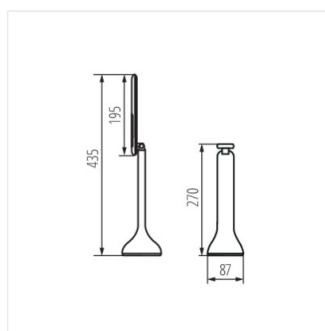

AWAN LED

Kancelářská stolní LED lampa

AWAN LED