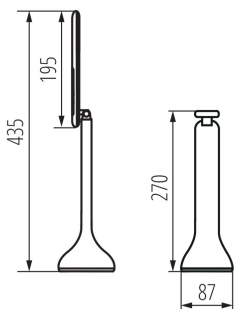

Kancelářská stolní LED lampa

MODERN
design

AWAN LED má nastavitelné rameno, dotykový spínač s 3-stupňovým nastavením intenzity osvětlení a dodatečné osvětlení podstavce. Díky nastavitelnému ramenu lampička nezabírá mnoho místa. AWAN LED C-W má navíc LED displej s aktuálním časem, datem a teplotou, budík s funkcí odložení a také TIMER.

VŠEOBECNÉ ÚDAJE:

Barva: bílá

Místo montáže: na zemi

Místo použití: uvnitř

Minimální vzdálenost od osvětlovaného objektu: 0,1m

Možnost stmívání pouze prostřednictvím vnitřního elektronického systému: ano

Spínač: ano

Vyměnitelný světelný zdroj: ne

Výška MAX [mm]: 435

Průměr [mm]: 87

Délka kabelu [m]: 1.2

Integrovaný LED zdroj světla: ano

TECHNICKÉ ÚDAJE:

Jmenovité napětí [V]: 220-240 AC

Jmenovitá frekvence [Hz]: 50/60

Maximální výkon [W]: max 7

Třída ochrany před úrazem elektrickým proudem: II

Materiál difuzoru: plast

Typ diody: LED SMD

Světelný tok [lm]: max 240

Barva světla: teplá bílá

Teplota chromatičnosti [K]: 3000

Stejnorodost barev [SDCM]: ≤6

Index podání barev Ra: ≥80

Životnost [h]: 20000

Počet cyklů zap/vyp: ≥15000

Úhel svícení [°]: 110

Materiál korpusu: plast

Typ přípojky: kabel zakončený vidlicí

Součástí svítidla jsou vestavěné LED zdroje s energetickými třídami: A++,A+,A

Doba nahřívání lampy [s]: ≤1

Doba zapálení lampy [s]: ≤0,5

Svítidlo pohyblivé ve vertikální rozsahu [°]: 180

Stupeň krytí IP: 20