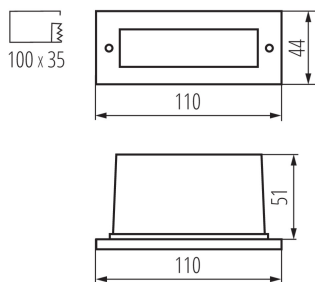

Vestavné svítidlo

Kanlux TAXI SMD je akcentové LED svítidlo. Je možné ho instalovat jak do interiéru, tak exteriéru (IP54). Je ideálním řešením pro dekorativní osvětlení schodišť i ploch.

VŠEOBECNÉ ÚDAJE:

Barva: matný chrom
Místo montáže: k zabudování do zdi
Místo použití: uvnitř i vně
Minimální vzdálenost od osvětlovaného objektu: 0,1m
Možnost spolupráce se stmívačem: ne
Vyměnitelný světelný zdroj: ne
Délka [mm]: 110
Šířka [mm]: 50
Výška [mm]: 44
Délka vodiče [m]: 0.22
Integrovaný LED zdroj světla: ano

TECHNICKÉ ÚDAJE:

Jmenovité napětí [V]: 220-240 AC
Jmenovitá frekvence [Hz]: 50/60
Maximální výkon [W]: 0.6
Třída ochrany před úrazem elektrickým proudem: I
Typ diody: LED SMD
Světelný tok [lm]: 10
Barva světla: teplá bílá
Teplota chromatičnosti [K]: 3000
Stejnorodost barev [SDCM]: ≤6
Index podání barev Ra: ≥80
Životnost [h]: 20000
Počet cyklů zap/vyp: ≥10000
Světelná účinnost [lm/W]: 17
Rozsah okolních teplot, kterým může být výrobek vystaven [°C]: -20÷35
Materiál korpusu: kov
Materiál panelu/rámu: nerezová ocel
Materiál ochranného skla: sklo
Typ přípojky: volné konce kabelů
Průřez kabelu [mm²]: 0.75
Součástí svítidla jsou vestavěné LED zdroje s energetickými třídami: A++,A+,A
Doba nahřívání lampy [s]: ≤1
Doba zapálení lampy [s]: ≤0,5
Stupeň krytí IP: 54