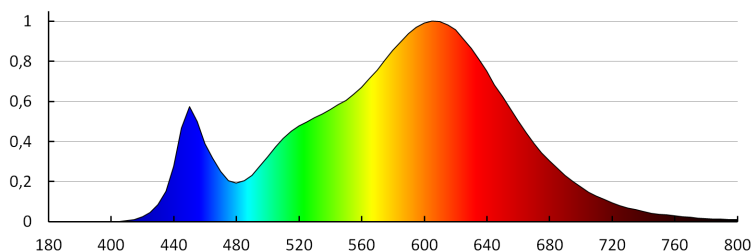

26446 VARSO LED 24W-WW-L

Stropní LED svítidlo

PARAMETRY PRO LED A OLED SÍTOVÉ SVĚTELNÉ ZDROJE::

Stálost barev v násobcích MacAdamovy elipsy: ≤ 6

LOGISTICKÉ ÚDAJE:

Měrná jednotka: kus

Způsob balení: 10

Počet kusů v druhém balení : 1

Počet kusů v hromadném balení: 10

Počet kusů ve vrstvě na paletě: 40

Čistá jednotková hmotnost [g]: 1100

Gramáž [g]: 1378

Délka jednotkového balení [cm]: 33.5

Šířka jednotkového balení [cm]: 5.5

Výška jednotkového balení [cm]: 33.5

Hmotnost kartonu [kg]: 13.78

Šířka kartonu [cm]: 35

Výška kartonu [cm]: 36.5

Délka kartonu [cm]: 57

Objem kartonu [m³]: 0.072818

KANLUX S.A. (kat 26446) VARSO LED 24W-WW-L / Krzywa rozsyłu światła (biegunowo)