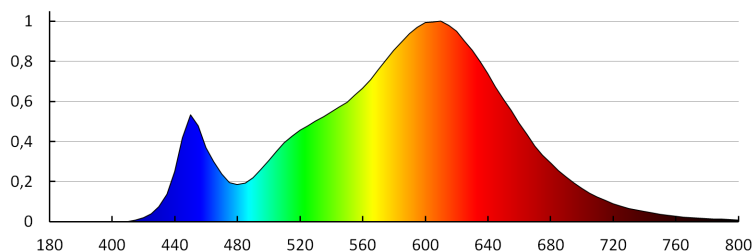

LOGISTICKÉ ÚDAJE:

Měrná jednotka: kus

Způsob balení: 20

Počet kusů v druhém balení : 1

Počet kusů v hromadném balení: 20

Čistá jednotková hmotnost [g]: 710

Gramáž [g]: 925.5

Délka jednotkového balení [cm]: 28.5

Šířka jednotkového balení [cm]: 5.5

Výška jednotkového balení [cm]: 28.5

Hmotnost kartonu [kg]: 18.51

Šířka kartonu [cm]: 58

Výška kartonu [cm]: 31

Délka kartonu [cm]: 59

Objem kartonu [m³]: 0.106082

KANLUX S.A. (kat 26440) VARSO LED 18W-WW-O / Krzywa rozsyłu światła (biegunowo)