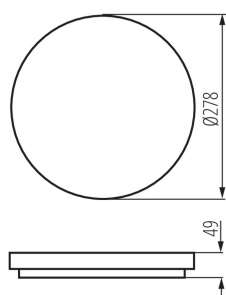

26440 VARSO LED 18W-WW-O

Stropní LED svítidlo

5905339264404

Kanlux VARSO LED je rodina hermetických plafonů s integrovaným světelným zdrojem LED. Je vynikajícím řešením pro investice (bytové jednotky, hotely) jak i pro jednotlivé domácnosti, kde je vyžadována zvýšená odolnost proti vlhkosti (IP54).

PARAMETRY VÝROBKU:

Barva: bílá

Místo montáže: k usazení na strop

Místo použití: uvnitř i vně

Minimální vzdálenost od osvětlovaného objektu: 0,5m

Možnost spolupráce se stmívačem: ne

Vyměnitelný světelný zdroj: ne

Průměr [mm]: 278

Integrovaný LED zdroj světla: ano

Jmenovité napětí [V]: 220-240 AC

Jmenovitá frekvence [Hz]: 50/60

Maximální výkon [W]: 18

Třída ochrany před úrazem elektrickým proudem: II

Materiál difuzoru: plast

Typ diody: LED SMD

Světelný tok [lm]: 1620

Barva světla: teplá bílá

Životnost [h]: 20000

Počet cyklů zap/vyp: ≥20000

Úhel svícení [°]: 120

Rozsah okolních teplot, kterým může být výrobek vystaven [°C]: -20÷35

Materiál korpusu: plast

Typ přípojky: samosvorná svorkovnice

Rozsah průměrů používaných vodičů [mm²]: 0,5-2,5

Součástí svítidla jsou vestavěné LED zdroje s energetickými třídami: A++,A+,A

Doba nahřívání lampy [s]: ≤1

Doba zapálení lampy [s]: ≤0,5

Stupeň krytí IP: 54

OBCENÉ PARAMETRY VÝROBKU:

Náhradní teplota chromatičnosti [K]: 3000

Výška [mm]: 49

Index podání barev: 80

PARAMETRY PRO LED A OLED SÍŤOVÉ SVĚTELNÉ ZDROJE::

Stálost barev v násobcích MacAdamovy elipsy: ≤6