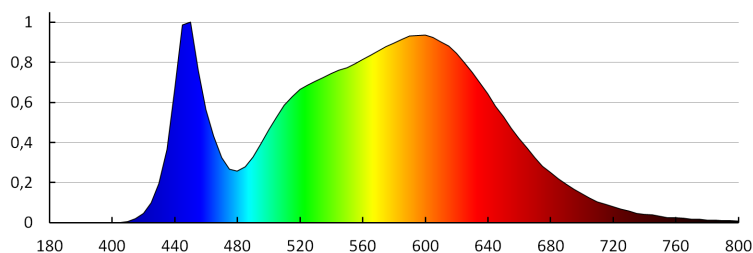

26443 VARSO LED 18W-NW-L

Stropní LED svítidlo

PARAMETRY PRO LED A OLED SÍTOVÉ SVĚTELNÉ ZDROJE::

Stálost barev v násobcích MacAdamovy elipsy: ≤ 6

LOGISTICKÉ ÚDAJE:

Měrná jednotka: kus

Způsob balení: 20

Počet kusů v druhém balení : 1

Počet kusů v hromadném balení: 20

Čistá jednotková hmotnost [g]: 850

Gramáž [g]: 1065.5

Délka jednotkového balení [cm]: 28.5

Šířka jednotkového balení [cm]: 5.5

Výška jednotkového balení [cm]: 28.5

Hmotnost kartonu [kg]: 21.31

Šířka kartonu [cm]: 58

Výška kartonu [cm]: 31

Délka kartonu [cm]: 59

Objem kartonu [m³]: 0.106082

KANLUX S.A. (kat 26443) VARSO LED 18W-NW-L / LDC (Polar)