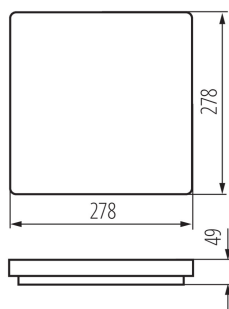

26443 VARSO LED 18W-NW-L

Stropní LED svítidlo

5905339264435

Kanlux VARSO LED je rodina hermetických plafonů s integrovaným světelným zdrojem LED. Je vynikajícím řešením pro investice (bytové jednotky, hotely) jak i pro jednotlivé domácnosti, kde je vyžadována zvýšená odolnost proti vlhkosti (IP54).

PARAMETRY VÝROBKU:

Barva: bílá

Místo montáže: k usazení na strop

Místo použití: uvnitř i vně

Minimální vzdálenost od osvětlovaného objektu: 0,5m

Možnost spolupráce se stmívačem: ne

Vyměnitelný světelný zdroj: ne

Délka [mm]: 278

Integrovaný LED zdroj světla: ano

Jmenovité napětí [V]: 220-240 AC

Jmenovitá frekvence [Hz]: 50/60

Maximální výkon [W]: 18

Třída ochrany před úrazem elektrickým proudem: II

Materiál difuzoru: plast

Typ diody: LED SMD

Světelný tok [lm]: 1700

Barva světla: bílá

Životnost [h]: 20000

Počet cyklů zap/vyp: ≥ 20000

Úhel svícení [°]: 120

Rozsah okolních teplot, kterým může být výrobek vystaven [°C]: -20÷35

Materiál korpusu: plast

Typ přípojky: samosvorná svorkovnice

Rozsah průměrů používaných vodičů [mm²]: 0,5-2,5

Součástí svítidla jsou vestavěné LED zdroje s energetickými třídami: A++,A+,A

Doba nahřívání lampy [s]: ≤ 1

Doba zapálení lampy [s]: $\leq 0,5$

Stupeň krytí IP: 54

OBCENÉ PARAMETRY VÝROBKU:

Náhradní teplota chromatičnosti [K]: 4000

Výška [mm]: 49

Šířka [mm]: 278

Index podání barev: 80