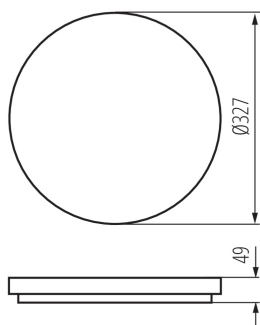

26445 VARSO LED 24W-NW-O

Stropní LED svítidlo

5905339264459

Kanlux VARSO LED je rodina hermetických plafonů s integrovaným světelným zdrojem LED. Je vynikajícím řešením pro investice (bytové jednotky, hotely) jak i pro jednotlivé domácnosti, kde je vyžadována zvýšená odolnost proti vlhkosti (IP54).

PARAMETRY VÝROBKU:

Barva: bílá

Místo montáže: k usazení na strop

Místo použití: uvnitř i vně

Minimální vzdálenost od osvětlovaného objektu: 0,5m

Možnost spolupráce se stmívačem: ne

Vyměnitelný světelný zdroj: ne

Průměr [mm]: 327

Integrovaný LED zdroj světla: ano

Jmenovité napětí [V]: 220-240 AC

Jmenovitá frekvence [Hz]: 50/60

Maximální výkon [W]: 24

Třída ochrany před úrazem elektrickým proudem: II

Materiál difuzoru: plast

Typ diody: LED SMD

Světelný tok [lm]: 2280

Barva světla: bílá

Životnost [h]: 20000

Počet cyklů zap/vyp: ≥ 20000

Úhel svícení [°]: 120

Rozsah okolních teplot, kterým může být výrobek vystaven [°C]: $-20 \div 35$

Materiál korpusu: plast

Typ přípojky: samosvorná svorkovnice

Rozsah průměrů používaných vodičů [mm²]: 0,5-2,5

Součástí svítidla jsou vestavěné LED zdroje s energetickými třídami: A++, A+, A

Doba nahřívání lampy [s]: ≤ 1

Doba zapálení lampy [s]: $\leq 0,5$

Stupeň krytí IP: 54

OBCENÉ PARAMETRY VÝROBKU:

Náhradní teplota chromatičnosti [K]: 4000

Výška [mm]: 49

Index podání barev: 80

PARAMETRY PRO LED A OLED SÍŤOVÉ SVĚTELNÉ ZDROJE::

Stálost barev v násobcích MacAdamovy elipsy: ≤ 6