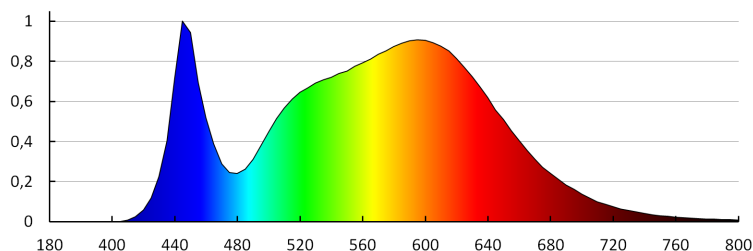

LOGISTICKÉ ÚDAJE:

Měrná jednotka: kus

Způsob balení: 10

Počet kusů v druhém balení : 1

Počet kusů v hromadném balení: 10

Počet kusů ve vrstvě na paletě: 40

Čistá jednotková hmotnost [g]: 900

Gramáž [g]: 1178

Délka jednotkového balení [cm]: 33.5

Šířka jednotkového balení [cm]: 5.5

Výška jednotkového balení [cm]: 33.5

Hmotnost kartonu [kg]: 11.78

Šířka kartonu [cm]: 35

Výška kartonu [cm]: 36.5

Délka kartonu [cm]: 57

Objem kartonu [m³]: 0.072818

KANLUX S.A. (kat 26445) VARSO LED 24W-NW-O / LDC (Polar)