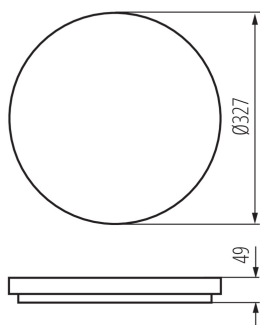

26444 VARSO LED 24W-WW-O

Stropní LED svítidlo

5905339264442

Kanlux VARSO LED je rodina hermetických plafonů s integrovaným světelným zdrojem LED. Je vynikajícím řešením pro investice (bytové jednotky, hotely) jak i pro jednotlivé domácnosti, kde je vyžadována zvýšená odolnost proti vlhkosti (IP54).

PARAMETRY VÝROBKU:

Barva: bílá
Místo montáže: k usazení na strop
Místo použití: uvnitř i vně
Minimální vzdálenost od osvětlovaného objektu: 0,5m
Možnost spolupráce se stmívačem: ne
Vyměnitelný světelný zdroj: ne
Průměr [mm]: 327
Integrovaný LED zdroj světla: ano
Jmenovité napětí [V]: 220-240 AC
Jmenovitá frekvence [Hz]: 50/60
Maximální výkon [W]: 24
Třída ochrany před úrazem elektrickým proudem: II
Materiál difuzoru: plast
Typ diody: LED SMD
Světelný tok [lm]: 2160
Barva světla: teplá bílá
Životnost [h]: 20000
Počet cyklů zap/vyp: ≥20000
Úhel svícení [°]: 120
Rozsah okolních teplot, kterým může být výrobek vystaven [°C]: -20÷35
Materiál korpusu: plast
Typ přípojky: samosvorná svorkovnice
Rozsah průměrů používaných vodičů [mm²]: 0,5-2,5
Součástí svítidla jsou vestavěné LED zdroje s energetickými třídami: A++,A+,A
Doba nahřívání lampy [s]: ≤1
Doba zapálení lampy [s]: ≤0,5
Stupeň krytí IP: 54

OBCENÉ PARAMETRY VÝROBKU:

Náhradní teplota chromatičnosti [K]: 3000
Výška [mm]: 49
Index podání barev: 80

PARAMETRY PRO LED A OLED SÍŤOVÉ SVĚTELNÉ ZDROJE::

Stálost barev v násobcích MacAdamovy elipsy: ≤6