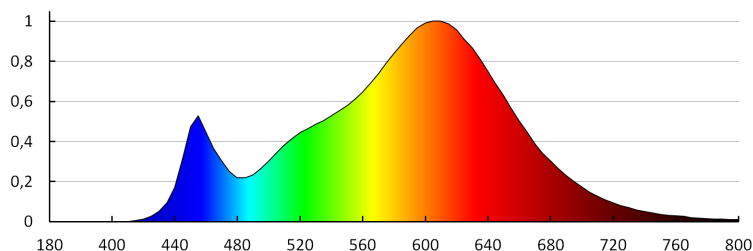

LOGISTICKÉ ÚDAJE:

Měrná jednotka: kus

Způsob balení: 10

Počet kusů v druhém balení : 1

Počet kusů v hromadném balení: 10

Počet kusů ve vrstvě na paletě: 40

Čistá jednotková hmotnost [g]: 900

Gramáž [g]: 1178

Délka jednotkového balení [cm]: 33.5

Šířka jednotkového balení [cm]: 5.5

Výška jednotkového balení [cm]: 33.5

Hmotnost kartonu [kg]: 11.78

Šířka kartonu [cm]: 35

Výška kartonu [cm]: 36.5

Délka kartonu [cm]: 57

Objem kartonu [m³]: 0.072818

KANLUX S.A. (kat 26444) VARSO LED 24W-WW-O / Krzywa rozsyłu światła (biegunowo)