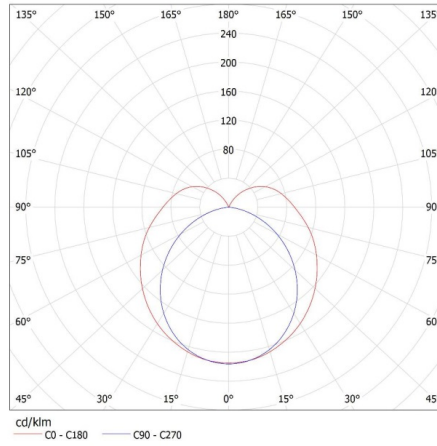

26362 ALDO 4LED 1X150

Lineární svítidlo pro LED trubice T8

KANLUX S.A. (kat 26362) ALDO 4LED 1X150 + GLASSv4 / LDC (Polar)