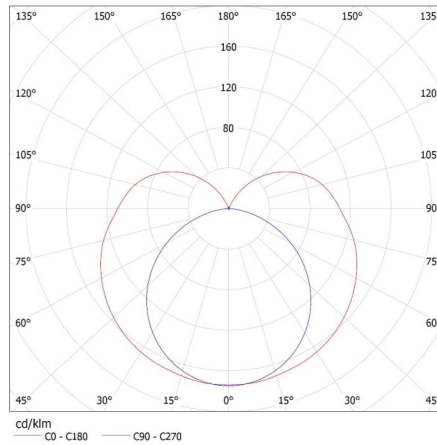

KANLUX S.A. (kat 26362) ALDO 4LED 1X150 + GLASSv2 / Krzywa rozsyłu światła (biegunowo)

Oprawa: KANLUX S.A. (kat 26362) ALDO 4LED 1X150 + GLASSv2
Lampy: 1 x T8 LED GLASSv2 24W-NW