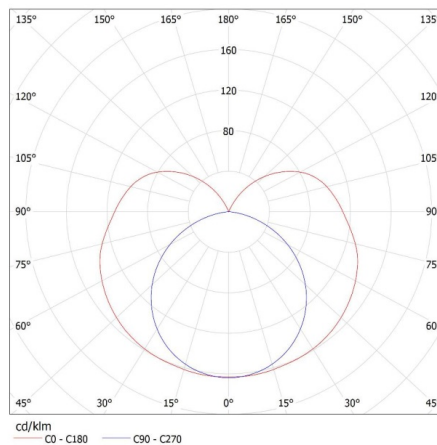

KANLUX S.A. (kat 26362) ALDO 4LED 1X150 + GLASSv3 / LDC (Polar)