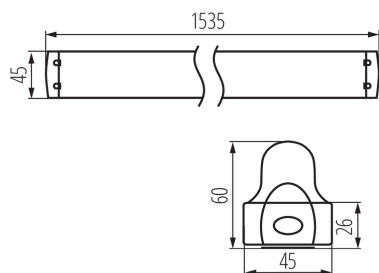

26362 ALDO 4LED 1X150

Lineární svítidlo pro LED trubice T8

5905339263629

Kanlux ALDO 4LED je rodina světelných paprsků přizpůsobená zářivkám T8 LED. Jedná se o nástěnná a stropní svítidla charakterizovaná moderním, efektivním tvarem, který nenápadně zapadá do jakéhokoli vnitřního uspořádání.

VŠEOBECNÉ ÚDAJE:

Barva: bílá

Místo montáže: k usazení na strop

Místo použití: uvnitř

Minimální vzdálenost od osvětlovaného objektu: 0,5m

Zdroj světla v balení: ne

Napájení zářivek T8 LED: jednostranné

Délka [mm]: 1535

Šířka [mm]: 45

Výška [mm]: 60.5

TECHNICKÉ ÚDAJE:

Jmenovité napětí [V]: 220-240 AC

Jmenovitá frekvence [Hz]: 50

Maximální výkon [W]: max 58

Třída ochrany před úrazem elektrickým proudem: I

Zdroj světla: T8 LED

Patice: G13

Rozsah okolních teplot, kterým může být výrobek vystaven [°C]: 5÷25

Materiál korpusu: kov, plast

Typ přípojky: šroubová svorkovnice

Rozsah průměrů používaných vodičů [mm²]: 0,5-2,5

Stupeň krytí IP: 20

LOGISTICKÉ ÚDAJE:

Měrná jednotka: kus

Způsob balení: 16

Počet kusů v druhém balení: 1

Počet kusů v hromadném balení: 16

Čistá jednotková hmotnost [g]: 630

Gramáž [g]: 775.63

Délka jednotkového balení [cm]: 153.5

Šířka jednotkového balení [cm]: 4.5

Výška jednotkového balení [cm]: 3

Hmotnost kartonu [kg]: 12.41008

Šířka kartonu [cm]: 21

Výška kartonu [cm]: 12.5

Délka kartonu [cm]: 155

Objem kartonu [m³]: 0.040688