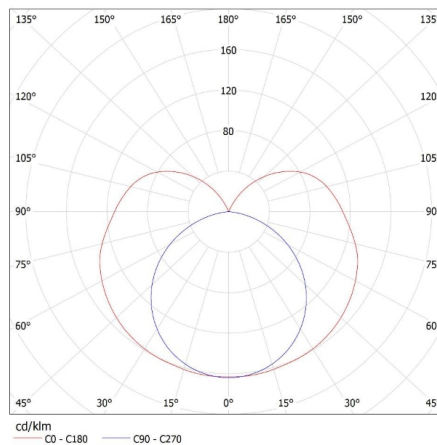

KANLUX S.A. (kat 26361) ALDO 4LED 1X120 + GLASSv3 / LDC (Polar)