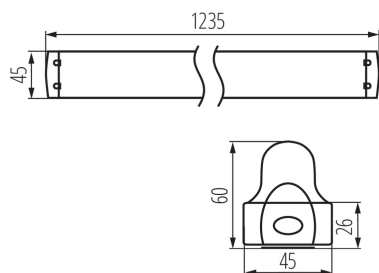

26361 ALDO 4LED 1X120

Lineární svítidlo pro LED trubice T8

5905339263612

Kanlux ALDO 4LED je rodina světelných paprsků přizpůsobená zářivkám T8 LED. Jedná se o nástěnná a stropní svítidla charakterizovaná moderním, efektivním tvarem, který nenápadně zapadá do jakéhokoli vnitřního uspořádání.

VŠEOBECNÉ ÚDAJE:

Barva: bílá

Místo montáže: k usazení na strop

Místo použití: uvnitř

Minimální vzdálenost od osvětlovaného objektu: 0,5m

Zdroj světla v balení: ne

Napájení zářivek T8 LED: jednostranné

Délka [mm]: 1235

Šířka [mm]: 45

Výška [mm]: 60.5

TECHNICKÉ ÚDAJE:

Jmenovité napětí [V]: 220-240 AC

Jmenovitá frekvence [Hz]: 50

Maximální výkon [W]: max 36

Třída ochrany před úrazem elektrickým proudem: I

Zdroj světla: T8 LED

Patice: G13

Rozsah okolních teplot, kterým může být výrobek vystaven [°C]: 5÷25

Materiál korpusu: kov, plast

Typ přípojky: šroubová svorkovnice

Rozsah průměrů používaných vodičů [mm²]: 0,5-2,5

Stupeň krytí IP: 20

LOGISTICKÉ ÚDAJE:

Měrná jednotka: kus

Způsob balení: 16

Počet kusů v druhém balení : 1

Počet kusů v hromadném balení: 16

Čistá jednotková hmotnost [g]: 520

Gramáž [g]: 641.88

Délka jednotkového balení [cm]: 123.5

Šířka jednotkového balení [cm]: 4.5

Výška jednotkového balení [cm]: 3

Hmotnost kartonu [kg]: 10.27008

Šířka kartonu [cm]: 21

Výška kartonu [cm]: 13.5

Délka kartonu [cm]: 125

Objem kartonu [m³]: 0.035438