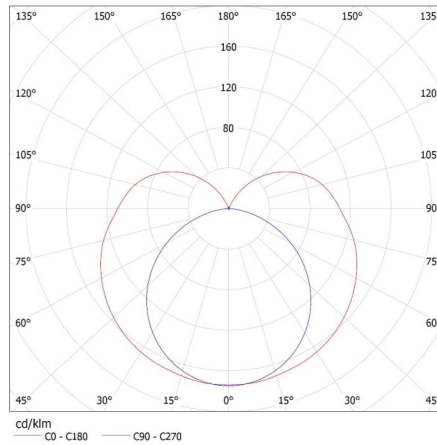

26361 ALDO 4LED 1X120

Lineární svítidlo pro LED trubice T8

KANLUX S.A. (kat 26361) ALDO 4LED 1X120 + GLASSv2 / Krzywa rozsyłu światła (biegunowo)

Oprawa: KANLUX S.A. (kat 26361) ALDO 4LED 1X120 + GLASSv2
Lampy: 1 x T8 LED GLASSv2 18W-NW