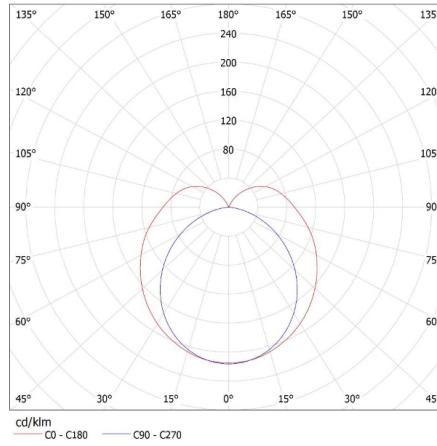

26361 ALDO 4LED 1X120

Lineární svítidlo pro LED trubice T8

KANLUX S.A. (kat 26361) ALDO 4LED 1X120 + GLASSv4 / LDC (Polar)