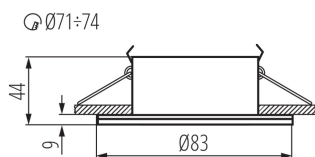

Stropní bodové svítidlo

5905339263049

IP
44/20

Vestavná bodová svítidla QULES, jsou jedna z nejoblíbenějších s vyšším krytím IP. Jsou ideální pro instalaci v koupelnách nebo jiných místech s vyšší vlhkostí.

VŠEOBECNÉ ÚDAJE:

Barva: matný chrom

Povinnost používání samostínících lamp: ano

Místo montáže: k zabudování do stropu

Místo použití: uvnitř i vně

Minimální vzdálenost od osvětlovaného objektu: 0,5m

Vyměnitelný světelný zdroj: ano

Výrobek není určen k pokrytí termoizolačním materiálem: ano

Zdroj světla v balení: ne

Výška [mm]: 44

Průměr [mm]: 83

Montážní otvor [mm]: Ø71-74

TECHNICKÉ ÚDAJE:

Jmenovité napětí [V]: 220-240 AC

Jmenovitá frekvence [Hz]: 50

Maximální výkon [W]: max 35

Třída ochrany před úrazem elektrickým proudem: II

Zdroj světla: PAR16

Patice: GU10

Rozsah okolních teplot, kterým může být výrobek vystaven [°C]: -20÷35

Svítidlo je určeno světelným zdrojům s energetickými třídami: A++,A+,A,B,C,D,E

Materiál korpusu: hliníková slitina

Typ přípojky: šroubová svorkovnice

Regulace úhlu svítidla: chybějící

Stupeň krytí IP: 44/20

LOGISTICKÉ ÚDAJE:

Měrná jednotka: kus

Způsob balení: 50

Počet kusů v druhém balení : 1

Počet kusů v hromadném balení: 50

Čistá jednotková hmotnost [g]: 178

Gramáž [g]: 220

Délka jednotkového balení [cm]: 10.5

Šířka jednotkového balení [cm]: 5.5

Výška jednotkového balení [cm]: 10

Hmotnost kartonu [kg]: 11