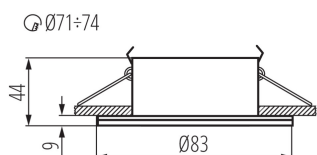

Stropní bodové svítidlo

IP
44/20

Vestavná bodová svítidla QULES, jsou jedna z nejoblíbenějších s vyšším krytím IP. Jsou ideální pro instalaci v koupelnách nebo jiných místech s vyšší vlhkostí.

VŠEOBECNÉ ÚDAJE:

Barva: matný chrom

Povinnost používání samostínících lamp: ano

Místo montáže: k zabudování do stropu

Místo použití: uvnitř i vně

Minimální vzdálenost od osvětlovaného objektu: 0,5m

Vyměnitelný světelný zdroj: ano

Výrobek není určen k pokrytí termoizolačním materiálem: ano

Zdroj světla v balení: ne

Výška [mm]: 44

Průměr [mm]: 83

Montážní otvor [mm]: Ø71-74

TECHNICKÉ ÚDAJE:

Jmenovité napětí [V]: 220-240 AC

Jmenovitá frekvence [Hz]: 50

Maximální výkon [W]: max 35

Třída ochrany před úrazem elektrickým proudem: II

Zdroj světla: PAR16

Patice: GU10

Rozsah okolních teplot, kterým může být výrobek vystaven [°C]: -20÷35

Svítidlo je určeno světelným zdrojům s energetickými třídami: A++, A+, A, B, C, D, E

Materiál korpusu: hliníková slitina

Typ přípojky: šroubová svorkovnice

Regulace úhlu svítidla: chybějící

Stupeň krytí IP: 44/20