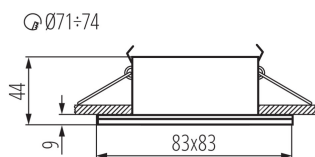

Stropní bodové svítidlo

5905339263001

IP
44/20

Vestavná bodová svítidla QULES, jsou jedna z nejoblíbenějších s vyšším krytím IP. Jsou ideální pro instalaci v koupelnách nebo jiných místech s vyšší vlhkostí.

VŠEOBECNÉ ÚDAJE:

Barva: bílá

Povinnost používání samostínících lamp: ano

Místo montáže: k zabudování do stropu

Místo použití: uvnitř i vně

Minimální vzdálenost od osvětlovaného objektu: 0,5m

Vyměnitelný světelný zdroj: ano

Výrobek není určen k pokrytí termoizolačním materiálem: ano

Zdroj světla v balení: ne

Délka [mm]: 83

Šířka [mm]: 83

Výška [mm]: 44

Montážní otvor [mm]: Ø71-74

TECHNICKÉ ÚDAJE:

Jmenovité napětí [V]: 220-240 AC

Jmenovitá frekvence [Hz]: 50

Maximální výkon [W]: max 35

Třída ochrany před úrazem elektrickým proudem: II

Zdroj světla: PAR16

Patice: GU10

Rozsah okolních teplot, kterým může být výrobek vystaven [°C]: -20÷35

Svítidlo je určeno světelným zdrojům s energetickými třídami: A++,A+,A,B,C,D,E

Materiál korpusu: hliníková slitina

Typ přípojky: šroubová svorkovnice

Regulace úhlu svítidla: chybějící

Stupeň krytí IP: 44/20

LOGISTICKÉ ÚDAJE:

Měrná jednotka: kus

Způsob balení: 50

Počet kusů v druhém balení : 1

Počet kusů v hromadném balení: 50

Čistá jednotková hmotnost [g]: 210

Gramáž [g]: 252.2

Délka jednotkového balení [cm]: 10.5

Šířka jednotkového balení [cm]: 6

Výška jednotkového balení [cm]: 10.5