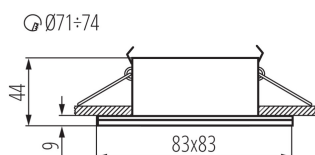

Stropní bodové svítidlo

IP
44/20

Vestavná bodová svítidla QULES, jsou jedna z nejoblíbenějších s vyšším krytím IP. Jsou ideální pro instalaci v koupelnách nebo jiných místech s vyšší vlhkostí.

VŠEOBECNÉ ÚDAJE:

Barva: bílá

Povinnost používání samostínících lamp: ano

Místo montáže: k zabudování do stropu

Místo použití: uvnitř i vně

Minimální vzdálenost od osvětlovaného objektu: 0,5m

Vyměnitelný světelný zdroj: ano

Výrobek není určen k pokrytí termoizolačním materiálem: ano

Zdroj světla v balení: ne

Délka [mm]: 83

Šířka [mm]: 83

Výška [mm]: 44

Montážní otvor [mm]: Ø71-74

TECHNICKÉ ÚDAJE:

Jmenovité napětí [V]: 220-240 AC

Jmenovitá frekvence [Hz]: 50

Maximální výkon [W]: max 35

Třída ochrany před úrazem elektrickým proudem: II

Zdroj světla: PAR16

Patice: GU10

Rozsah okolních teplot, kterým může být výrobek vystaven [°C]: -20÷35

Svítidlo je určeno světelným zdrojům s energetickými třídami: A++, A+, A, B, C, D, E

Materiál korpusu: hliníková slitina

Typ přípojky: šroubová svorkovnice

Regulace úhlu svítidla: chybějící

Stupeň krytí IP: 44/20