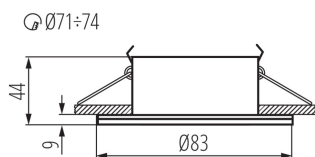

Stropní bodové svítidlo

5905339263056

IP
44/20

Vestavná bodová svítidla QULES, jsou jedna z nejoblíbenějších s vyšším krytím IP. Jsou ideální pro instalaci v koupelnách nebo jiných místech s vyšší vlhkostí.

VŠEOBECNÉ ÚDAJE:

Barva: chrom

Povinnost používání samostínících lamp: ano

Místo montáže: k zabudování do stropu

Místo použití: uvnitř i vně

Minimální vzdálenost od osvětlovaného objektu: 0,5m

Vyměnitelný světelný zdroj: ano

Výrobek není určen k pokrytí termoizolačním materiálem: ano

Zdroj světla v balení: ne

Výška [mm]: 44

Průměr [mm]: 83

Montážní otvor [mm]: Ø71-74

TECHNICKÉ ÚDAJE:

Jmenovité napětí [V]: 220-240 AC

Jmenovitá frekvence [Hz]: 50

Maximální výkon [W]: max 35

Třída ochrany před úrazem elektrickým proudem: II

Zdroj světla: PAR16

Patice: GU10

Rozsah okolních teplot, kterým může být výrobek vystaven [°C]: -20÷35

Svítidlo je určeno světelným zdrojům s energetickými třídami: A++,A+,A,B,C,D,E

Materiál korpusu: hliníková slitina

Typ přípojky: šroubová svorkovnice

Regulace úhlu svítidla: chybějící

Stupeň krytí IP: 44/20

LOGISTICKÉ ÚDAJE:

Měrná jednotka: kus

Způsob balení: 50

Počet kusů v druhém balení : 1

Počet kusů v hromadném balení: 50

Čistá jednotková hmotnost [g]: 178

Gramáž [g]: 220

Délka jednotkového balení [cm]: 10.5

Šířka jednotkového balení [cm]: 5.5

Výška jednotkového balení [cm]: 10

Hmotnost kartonu [kg]: 11