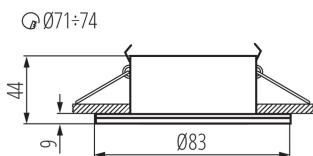

Stropní bodové svítidlo

IP
44/20

Vestavná bodová svítidla QULES, jsou jedna z nejoblíbenějších s vyšším krytím IP. Jsou ideální pro instalaci v koupelnách nebo jiných místech s vyšší vlhkostí.

VŠEOBECNÉ ÚDAJE:

Barva: chrom

Povinnost používání samostínících lamp: ano

Místo montáže: k zabudování do stropu

Místo použití: uvnitř i vně

Minimální vzdálenost od osvětlovaného objektu: 0,5m

Vyměnitelný světelný zdroj: ano

Výrobek není určen k pokrytí termoizolačním materiálem: ano

Zdroj světla v balení: ne

Výška [mm]: 44

Průměr [mm]: 83

Montážní otvor [mm]: Ø71-74

TECHNICKÉ ÚDAJE:

Jmenovité napětí [V]: 220-240 AC

Jmenovitá frekvence [Hz]: 50

Maximální výkon [W]: max 35

Třída ochrany před úrazem elektrickým proudem: II

Zdroj světla: PAR16

Patice: GU10

Rozsah okolních teplot, kterým může být výrobek vystaven [°C]: -20÷35

Svítidlo je určeno světelným zdrojům s energetickými třídami: A++,A+,A,B,C,D,E

Materiál korpusu: hliníková slitina

Typ přípojky: šroubová svorkovnice

Regulace úhlu svítidla: chybějící

Stupeň krytí IP: 44/20