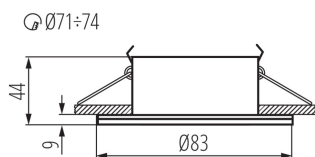

Stropní bodové svítidlo

5905339263032

IP
44/20

Vestavná bodová svítidla QULES, jsou jedna z nejoblíbenějších s vyšším krytím IP. Jsou ideální pro instalaci v koupelnách nebo jiných místech s vyšší vlhkostí.

VŠEOBECNÉ ÚDAJE:

Barva: bílá

Povinnost používání samostínících lamp: ano

Místo montáže: k zabudování do stropu

Místo použití: uvnitř i vně

Minimální vzdálenost od osvětlovaného objektu: 0,5m

Vyměnitelný světelný zdroj: ano

Výrobek není určen k pokrytí termoizolačním materiálem: ano

Zdroj světla v balení: ne

Výška [mm]: 44

Průměr [mm]: 83

Montážní otvor [mm]: Ø71-74

TECHNICKÉ ÚDAJE:

Jmenovité napětí [V]: 220-240 AC

Jmenovitá frekvence [Hz]: 50

Maximální výkon [W]: max 35

Třída ochrany před úrazem elektrickým proudem: II

Zdroj světla: PAR16

Patice: GU10

Rozsah okolních teplot, kterým může být výrobek vystaven [°C]: -20÷35

Svítidlo je určeno světelným zdrojům s energetickými třídami: A++, A+, A, B, C, D, E

Materiál korpusu: hliníková slitina

Typ přípojky: šroubová svorkovnice

Regulace úhlu svítidla: chybějící

Stupeň krytí IP: 44/20

LOGISTICKÉ ÚDAJE:

Měrná jednotka: kus

Způsob balení: 50

Počet kusů v druhém balení : 1

Počet kusů v hromadném balení: 50

Čistá jednotková hmotnost [g]: 178

Gramáž [g]: 220

Délka jednotkového balení [cm]: 10.5

Šířka jednotkového balení [cm]: 5.5

Výška jednotkového balení [cm]: 10

Hmotnost kartonu [kg]: 11