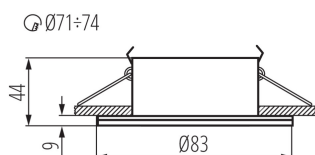

Stropní bodové svítidlo

IP
44/20

Vestavná bodová svítidla QULES, jsou jedna z nejoblíbenějších s vyšším krytím IP. Jsou ideální pro instalaci v koupelnách nebo jiných místech s vyšší vlhkostí.

VŠEOBECNÉ ÚDAJE:

Barva: bílá

Povinnost používání samostínících lamp: ano

Místo montáže: k zabudování do stropu

Místo použití: uvnitř i vně

Minimální vzdálenost od osvětlovaného objektu: 0,5m

Vyměnitelný světelný zdroj: ano

Výrobek není určen k pokrytí termoizolačním materiálem: ano

Zdroj světla v balení: ne

Výška [mm]: 44

Průměr [mm]: 83

Montážní otvor [mm]: Ø71-74

TECHNICKÉ ÚDAJE:

Jmenovité napětí [V]: 220-240 AC

Jmenovitá frekvence [Hz]: 50

Maximální výkon [W]: max 35

Třída ochrany před úrazem elektrickým proudem: II

Zdroj světla: PAR16

Patice: GU10

Rozsah okolních teplot, kterým může být výrobek vystaven [°C]: -20÷35

Svítidlo je určeno světelným zdrojům s energetickými třídami: A++,A+,A,B,C,D,E

Materiál korpusu: hliníková slitina

Typ přípojky: šroubová svorkovnice

Regulace úhlu svítidla: chybějící

Stupeň krytí IP: 44/20