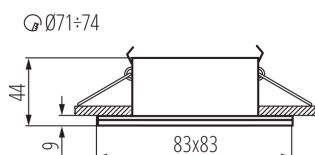

Stropní bodové svítidlo

IP
44/20

Vestavná bodová svítidla QULES, jsou jedna z nejoblíbenějších s vyšším krytím IP. Jsou ideální pro instalaci v koupelnách nebo jiných místech s vyšší vlhkostí.

VŠEOBECNÉ ÚDAJE:

Barva: matný chrom

Povinnost používání samostínících lamp: ano

Místo montáže: k zabudování do stropu

Místo použití: uvnitř i vně

Minimální vzdálenost od osvětlovaného objektu: 0,5m

Vyměnitelný světelný zdroj: ano

Výrobek není určen k pokrytí termoizolačním materiálem: ano

Zdroj světla v balení: ne

Délka [mm]: 83

Šířka [mm]: 83

Výška [mm]: 44

Montážní otvor [mm]: Ø71-74

TECHNICKÉ ÚDAJE:

Jmenovité napětí [V]: 220-240 AC

Jmenovitá frekvence [Hz]: 50

Maximální výkon [W]: max 35

Třída ochrany před úrazem elektrickým proudem: II

Zdroj světla: PAR16

Patice: GU10

Rozsah okolních teplot, kterým může být výrobek vystaven [°C]: -20÷35

Svítidlo je určeno světelným zdrojům s energetickými třídami: A++,A+,A,B,C,D,E

Materiál korpusu: hliníková slitina

Typ přípojky: šroubová svorkovnice

Regulace úhlu svítidla: chybějící

Stupeň krytí IP: 44/20