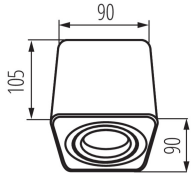

VŠEOBECNÉ ÚDAJE:

Barva: matná bílá
Místo montáže: k usazení na strop
Místo použití: uvnitř
Minimální vzdálenost od osvětlovaného objektu: 0,5m
Výrobek není určen k pokrytí termoizolačním materiálem: ano
Zdroj světla v balení: ne
Délka [mm]: 90
Šířka [mm]: 90
Výška [mm]: 105

TECHNICKÉ ÚDAJE:

Jmenovité napětí [V]: 220-240 AC
Jmenovitá frekvence [Hz]: 50
Maximální výkon [W]: max 25
Třída ochrany před úrazem elektrickým proudem: I
Zdroj světla: PAR16
Patice: GU10
Rozsah okolních teplot, kterým může být výrobek vystaven [°C]: 5÷25
Materiál korpusu: hliníková slitina
Typ přípojky: šroubová svorkovnice
Rozsah průměrů používaných vodičů [mm²]: 1÷2,5
Regulace úhlu svítidla: ve dvou osách
Regulace úhlu svítidla [°]: 30/30
Stupeň krytí IP: 20

LOGISTICKÉ ÚDAJE:

Měrná jednotka: kus
Způsob balení: 20
Počet kusů v druhém balení : 1
Počet kusů v hromadném balení: 20
Čistá jednotková hmotnost [g]: 400
Gramáž [g]: 465.5
Délka jednotkového balení [cm]: 10
Šířka jednotkového balení [cm]: 9.5
Výška jednotkového balení [cm]: 11

Stropní bodové svítidlo

Hmotnost kartonu [kg]: 9.31
Šířka kartonu [cm]: 21
Výška kartonu [cm]: 24.5
Délka kartonu [cm]: 49.5
Objem kartonu [m³]: 0.025468