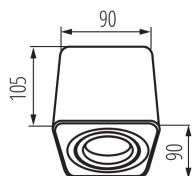

Stropní bodové svítidlo

MODERN
design

HIGH
quality
finish

Série Kanlux TOLEO jsou moderní stropní svítidla. Minimalistický design, hliníkové tělo svítidla a módní barvy z nich činí velmi zajímavý prvek interiéru. Svítidla Kanlux TOLEO se díky svým jedinečným, efektivním tvarům, univerzálním barvám a možnosti výběru barvy světla dokonale hodí jak do bytových, tak do komerčních interiérů.

VŠEOBECNÉ ÚDAJE:

Barva: matná bílá
Místo montáže: k usazení na strop
Místo použití: uvnitř
Minimální vzdálenost od osvětlovaného objektu: 0,5m
Vyměnitelný světelný zdroj: ano
Výrobek není určen k pokrytí termoizolačním materiálem: ano
Zdroj světla v balení: ne
Délka [mm]: 90
Šířka [mm]: 90
Výška [mm]: 105

TECHNICKÉ ÚDAJE:

Jmenovité napětí [V]: 220-240 AC
Jmenovitá frekvence [Hz]: 50/60
Maximální výkon [W]: max 25
Třída ochrany před úrazem elektrickým proudem: I
Zdroj světla: PAR16
Patice: GU10
Rozsah okolních teplot, kterým může být výrobek vystaven [°C]: 5÷25
Svítidlo je určeno světelným zdrojům s energetickými třídami: A++,A+,A,B,C,D,E
Materiál korpusu: hliníková slitina
Typ přípojky: šroubová svorkovnice
Rozsah průměrů používaných vodičů [mm²]: 1÷2,5
Regulace úhlu svítidla: ve dvou osách
Regulace úhlu svítidla [°]: 30/30
Stupeň krytí IP: 20