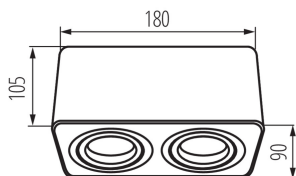

Stropní bodové svítidlo

MODERN
design

HIGH
quality
finish

Série Kanlux TOLEO jsou moderní stropní svítidla. Minimalistický design, hliníkové tělo svítidla a módní barvy z nich činí velmi zajímavý prvek interiéru. Svítidla Kanlux TOLEO se díky svým jedinečným, efektivním tvarům, univerzálním barvám a možnosti výběru barvy světla dokonale hodí jak do bytových, tak do komerčních interiérů.

VŠEOBECNÉ ÚDAJE:

Barva: černá matná

Místo montáže: k usazení na strop

Místo použití: uvnitř

Minimální vzdálenost od osvětlovaného objektu: 0,5m

Vyměnitelný světelný zdroj: ano

Výrobek není určen k pokrytí termoizolačním materiálem: ano

Zdroj světla v balení: ne

Délka [mm]: 180

Šířka [mm]: 90

Výška [mm]: 105

TECHNICKÉ ÚDAJE:

Jmenovité napětí [V]: 220-240 AC

Jmenovitá frekvence [Hz]: 50/60

Maximální výkon [W]: 2 x max 25

Třída ochrany před úrazem elektrickým proudem: I

Zdroj světla: PAR16

Patice: GU10

Rozsah okolních teplot, kterým může být výrobek vystaven [°C]: 5÷25

Svítidlo je určeno světelným zdrojům s energetickými třídami: A++,A+,A,B,C,D,E

Materiál korpusu: hliníková slitina

Typ přípojky: šroubová svorkovnice

Rozsah průměrů používaných vodičů [mm²]: 1÷2,5

Regulace úhlu svítidla: ve dvou osách

Regulace úhlu svítidla [°]: 30/30

Stupeň krytí IP: 20