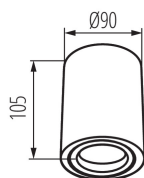

Stropní bodové svítidlo

MODERN
design

HIGH
quality
finish

Série Kanlux TOLEO jsou moderní stropní svítidla. Minimalistický design, hliníkové tělo svítidla a módní barvy z nich činí velmi zajímavý prvek interiéru. Svítidla Kanlux TOLEO se díky svým jedinečným, efektivním tvarům, univerzálním barvám a možnosti výběru barvy světla dokonale hodí jak do bytových, tak do komerčních interiérů.

VŠEOBECNÉ ÚDAJE:

Barva: černá matná

Místo montáže: k usazení na strop

Místo použití: uvnitř

Minimální vzdálenost od osvětlovaného objektu: 0,5m

Vyměnitelný světelný zdroj: ano

Výrobek není určen k pokrytí termoizolačním materiálem: ano

Zdroj světla v balení: ne

Výška [mm]: 105

Průměr [mm]: 90

TECHNICKÉ ÚDAJE:

Jmenovité napětí [V]: 220-240 AC

Jmenovitá frekvence [Hz]: 50/60

Maximální výkon [W]: max 25

Třída ochrany před úrazem elektrickým proudem: I

Zdroj světla: PAR16

Patice: GU10

Rozsah okolních teplot, kterým může být výrobek vystaven [°C]: 5÷25

Svítidlo je určeno světelným zdrojům s energetickými třídami: A++,A+,A,B,C,D,E

Materiál korpusu: hliníková slitina

Typ přípojky: šroubová svorkovnice

Rozsah průměrů používaných vodičů [mm²]: 1÷2,5

Regulace úhlu svítidla: ve dvou osách

Regulace úhlu svítidla [°]: 30/30

Stupeň krytí IP: 20