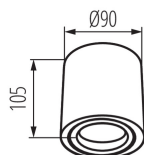

Stropní bodové svítidlo

MODERN
design

HIGH
quality
finish

Série Kanlux TOLEO jsou moderní stropní svítidla. Minimalistický design, hliníkové tělo svítidla a módní barvy z nich činí velmi zajímavý prvek interiéru. Svítidla Kanlux TOLEO se díky svým jedinečným, efektivním tvarům, univerzálním barvám a možnosti výběru barvy světla dokonale hodí jak do bytových, tak do komerčních interiérů.

VŠEOBECNÉ ÚDAJE:

Barva: matná bílá
Místo montáže: k usazení na strop
Místo použití: uvnitř
Minimální vzdálenost od osvětlovaného objektu: 0,5m
Vyměnitelný světelný zdroj: ano
Výrobek není určen k pokrytí termoizolačním materiálem: ano
Zdroj světla v balení: ne
Výška [mm]: 105
Průměr [mm]: 90

TECHNICKÉ ÚDAJE:

Jmenovité napětí [V]: 220-240 AC
Jmenovitá frekvence [Hz]: 50/60
Maximální výkon [W]: max 25
Třída ochrany před úrazem elektrickým proudem: I
Zdroj světla: PAR16
Patice: GU10
Rozsah okolních teplot, kterým může být výrobek vystaven [°C]: 5÷25
Svítidlo je určeno světelným zdrojům s energetickými třídami: A++,A+,A,B,C,D,E
Materiál korpusu: hliníková slitina
Typ přípojky: šroubová svorkovnice
Rozsah průměrů používaných vodičů [mm²]: 1÷2,5
Regulace úhlu svítidla: ve dvou osách
Regulace úhlu svítidla [°]: 30/30
Stupeň krytí IP: 20