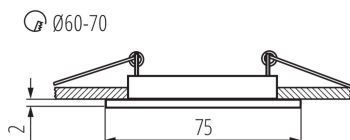

Stropní bodové svítidlo

5905339259905

Kanlux NAVI je rodina jednoduchých tvarů, různých bodových svítidel s velmi širokými možnostmi použití.

VŠEOBECNÉ ÚDAJE:

Barva: černá matná
Povinnost používání samostínících lamp: ano
Místo montáže: k zabudování do stropu
Místo použití: uvnitř
Minimální vzdálenost od osvětlovaného objektu: 0,5m
Vyměnitelný světelný zdroj: ano
Výrobek není určen pro montáž na normálně hořlavém povrchu: >35W
Výrobek není určen k pokrytí termoizolačním materiálem: ano
Zdroj světla v balení: ne
Výška [mm]: 26
Průměr [mm]: 75
Montážní otvor [mm]: Ø60-70
Délka vodiče [m]: 0.12

TECHNICKÉ ÚDAJE:

Jmenovité napětí [V]: 12 AC; 12 DC
Maximální výkon [W]: max 50
Třída ochrany před úrazem elektrickým proudem: III
Zdroj světla: MR16
Patice: Gx5,3
Rozsah okolních teplot, kterým může být výrobek vystaven [°C]: 5÷25
Svítidlo je určeno světelným zdrojům s energetickými třídami: A++,A+,A,B,C,D,E
Materiál korpusu: hliníková slitina
Typ přípojky: volné konce kabelů
Průřez kabelu [mm²]: 0.75
Regulace úhlu svítidla: chybějící
Stupeň krytí IP: 20

LOGISTICKÉ ÚDAJE:

Měrná jednotka: kus
Způsob balení: 50
Počet kusů v druhém balení : 1
Počet kusů v hromadném balení: 50
Čistá jednotková hmotnost [g]: 46
Gramáž [g]: 71.8
Délka jednotkového balení [cm]: 9
Šířka jednotkového balení [cm]: 4.5