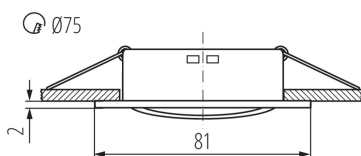

Stropní bodové svítidlo

5905339259912

Kanlux NAVI je rodina jednoduchých tvarů, různých bodových svítidel s velmi širokými možnostmi použití.

VŠEOBECNÉ ÚDAJE:

Barva: černá matná
Povinnost používání samostínících lamp: ano
Místo montáže: k zabudování do stropu
Místo použití: uvnitř
Minimální vzdálenost od osvětlovaného objektu: 0,5m
Vyměnitelný světelný zdroj: ano
Výrobek není určen pro montáž na normálně hořlavém povrchu: >35W
Výrobek není určen k pokrytí termoizolačním materiálem: ano
Zdroj světla v balení: ne
Výška [mm]: 21
Průměr [mm]: 81
Montážní otvor [mm]: Ø75
Délka vodiče [m]: 0.12

TECHNICKÉ ÚDAJE:

Jmenovité napětí [V]: 12 AC; 12 DC
Maximální výkon [W]: max 50
Třída ochrany před úrazem elektrickým proudem: III
Zdroj světla: MR16
Patice: Gx5,3
Rozsah okolních teplot, kterým může být výrobek vystaven [°C]: 5÷25
Svítidlo je určeno světelným zdrojům s energetickými třídami: A++,A+,A,B,C,D,E
Materiál korpusu: hliníková slitina
Typ přípojky: volné konce kabelů
Průřez kabelu [mm²]: 0.75
Regulace úhlu svítidla: v jedné ose
Regulace úhlu svítidla [°]: 15
Stupeň krytí IP: 20

LOGISTICKÉ ÚDAJE:

Měrná jednotka: kus
Způsob balení: 50
Počet kusů v druhém balení : 1
Počet kusů v hromadném balení: 50
Čistá jednotková hmotnost [g]: 60
Gramáž [g]: 88.2
Délka jednotkového balení [cm]: 10