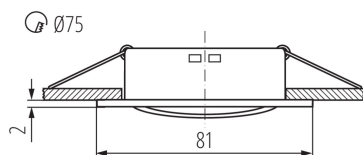

Stropní bodové svítidlo

Kanlux NAVI je rodina jednoduchých tvarů, různých bodových svítidel s velmi širokými možnostmi použití.

VŠEOBECNÉ ÚDAJE:

Barva: černá matná

Povinnost používání samostínících lamp: ano

Místo montáže: k zabudování do stropu

Místo použití: uvnitř

Minimální vzdálenost od osvětlovaného objektu: 0,5m

Vyměnitelný světelný zdroj: ano

Výrobek není určen pro montáž na normálně hořlavém povrchu: >35W

Výrobek není určen k pokrytí termoizolačním materiálem: ano

Zdroj světla v balení: ne

Výška [mm]: 21

Průměr [mm]: 81

Montážní otvor [mm]: Ø75

Délka vodiče [m]: 0.12

TECHNICKÉ ÚDAJE:

Jmenovité napětí [V]: 12 AC; 12 DC

Maximální výkon [W]: max 50

Třída ochrany před úrazem elektrickým proudem: III

Zdroj světla: MR16

Patice: Gx5,3

Rozsah okolních teplot, kterým může být výrobek vystaven [°C]: 5÷25

Svítilno je určeno světelným zdrojům s energetickými třídami: A+, A, B, C, D, E

Materiál korpusu: hliníková slitina

Typ přípojky: volné konce kabelů

Průřez kabelu [mm²]: 0.75

Regulace úhlu svítidla: v jedné ose

Regulace úhlu svítidla [°]: 15

Stupeň krytí IP: 20