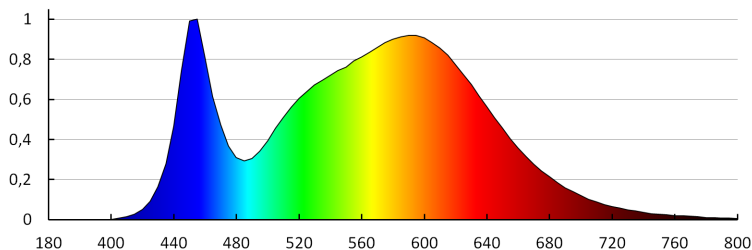

LOGISTICKÉ ÚDAJE:

Měrná jednotka: kus
Způsob balení: 16
Počet kusů v druhém balení : 1
Počet kusů v hromadném balení: 16
Čistá jednotková hmotnost [g]: 940
Gramáž [g]: 1095
Délka jednotkového balení [cm]: 18
Šířka jednotkového balení [cm]: 9
Výška jednotkového balení [cm]: 22.5
Hmotnost kartonu [kg]: 17.52
Šířka kartonu [cm]: 38
Výška kartonu [cm]: 48
Délka kartonu [cm]: 38
Objem kartonu [m³]: 0.069312

KANLUX S.A. (kat 25589) ANTRA LED20W-NW / Krzywa rozsyłu światła (biegunowo)