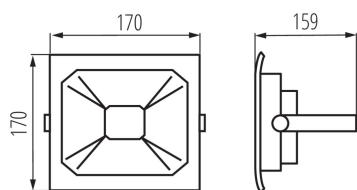

25704 ANTRA LED20W-NW B

LED reflektor

5905339257048

LED reflektor ANTRA je ideální pro osvětlení vnějších fasád nebo okolních oblastí. Funguje také dobře při vytváření světelných kompozic v zahradách, na pozemcích nebo v parcích.

VŠEOBECNÉ ÚDAJE:

Barva: černá

Místo montáže: k usazení na zeď, k usazení na strop, k usazení na zem

Místo použití: uvnitř i vně

Minimální vzdálenost od osvětlovaného objektu: 0,5m

Možnost spolupráce se stmívačem: ne

Vyměnitelný světelný zdroj: ne

Délka [mm]: 170

Šířka [mm]: 159

Výška [mm]: 170

Délka vodiče [m]: 0.3

Integrovaný LED zdroj světla: ano

TECHNICKÉ ÚDAJE:

Jmenovité napětí [V]: 220-240 AC

Jmenovitá frekvence [Hz]: 50/60

Maximální výkon [W]: 20

Třída ochrany před úrazem elektrickým proudem: I

Typ diody: LED SMD

Světelný tok [lm]: 1500

Barva světla: bílá

Teplota chromatičnosti [K]: 4000

Stejnorodost barev [SDCM]: ≤6

Index podání barev Ra: ≥80

Životnost [h]: 25000

Počet cyklů zap/vyp: ≥15000

Úhel svícení [°]: 110

Světelná účinnost [lm/W]: 75

Rozsah okolních teplot, kterým může být výrobek vystaven [°C]: -20÷45

Materiál korpusu: hliníková slitina

Materiál reflektoru: hliníková slitina

Materiál ochranného skla: tvrzené sklo

Typ přípojky: volné konce kabelů

Průřez kabelu [mm²]: 1

Typ reflektoru: symetrický

Součástí svítidla jsou vestavěné LED zdroje s energetickými třídami: A++,A+,A

Doba nahřívání lampy [s]: ≤1

Doba zapálení lampy [s]: ≤0,5