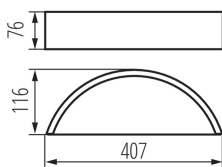

Nástěnné svítidlo

5905339237569

Originální a zároveň stylové kulaté svítidlo Kanlux JASMIN se vyznačuje moderním a atraktivním designem. Těleso plafonu je vyrobeno ze dřeva a saténového skla, což zajišťuje rovnoměrný rozptyl světla. Klasická kombinace dřeva a skla z něj dělá velmi univerzální řešení osvětlení.

VŠEOBECNÉ ÚDAJE:

Barva: wenge

Místo montáže: k usazení na zeď

Místo použití: uvnitř

Minimální vzdálenost od osvětlovaného objektu: 0,5m

Výrobek není určen k pokrytí termoizolačním materiálem: ano

Zdroj světla v balení: ne

Směr svícení svítidla: nahoru a dolů

Délka [mm]: 407

Šířka [mm]: 116

Výška [mm]: 76

TECHNICKÉ ÚDAJE:

Jmenovité napětí [V]: 220-240 AC

Jmenovitá frekvence [Hz]: 50

Maximální výkon [W]: max 20

Třída ochrany před úrazem elektrickým proudem: I

Materiál difuzoru: sklo

Zdroj světla: GLS/CFL/LED

Patice: E27

Rozsah okolních teplot, kterým může být výrobek vystaven [°C]: 5÷25

Materiál korpusu: dřevo

Typ přípojky: samosvorná svorkovnice

Stupeň krytí IP: 20

LOGISTICKÉ ÚDAJE:

Měrná jednotka: kus

Způsob balení: 1

Počet kusů v druhém balení : 1

Počet kusů v hromadném balení: 1

Čistá jednotková hmotnost [g]: 1050

Gramáž [g]: 1230

Délka jednotkového balení [cm]: 43

Šířka jednotkového balení [cm]: 17.5

Výška jednotkového balení [cm]: 8.5

Hmotnost kartonu [kg]: 1.23

Šířka kartonu [cm]: 17.5