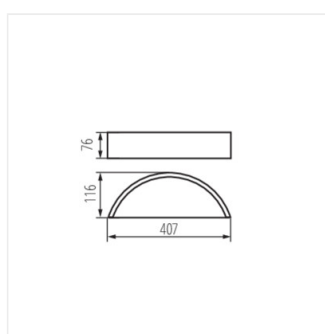

JASMIN WE-W

JASMIN WE-W