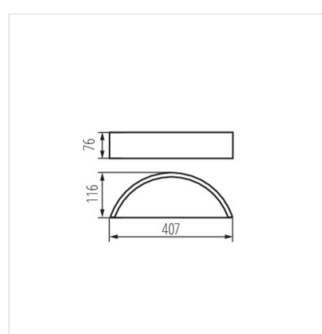

JASMIN W/M-W

JASMIN W/M-W