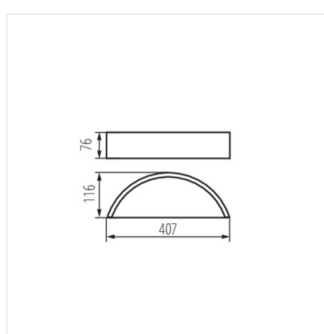

JASMIN W-W

JASMIN W-W