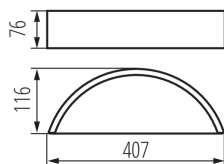

Nástěnné svítidlo

Originální a zároveň stylové kulaté svítidlo Kanlux JASMIN se vyznačuje moderním a atraktivním designem. Těleso plafonu je vyrobeno ze dřeva a saténového skla, což zajišťuje rovnoměrný rozptyl světla. Klasická kombinace dřeva a skla z něj dělá velmi univerzální řešení osvětlení.

VŠEOBECNÉ ÚDAJE:

Barva: bílá

Místo montáže: k usazení na zeď

Místo použití: uvnitř

Minimální vzdálenost od osvětlovaného objektu: 0,5m

Vyměnitelný světelný zdroj: ano

Výrobek není určen k pokrytí termoizolačním materiálem: ano

Zdroj světla v balení: ne

Směr svícení svítidla: nahoru a dolů

Délka [mm]: 407

Šířka [mm]: 116

Výška [mm]: 76

TECHNICKÉ ÚDAJE:

Jmenovité napětí [V]: 220-240 AC

Jmenovitá frekvence [Hz]: 50/60

Maximální výkon [W]: max 60

Třída ochrany před úrazem elektrickým proudem: I

Materiál difuzoru: sklo

Zdroj světla: GLS/CFL/LED

Patice: E27

Rozsah okolních teplot, kterým může být výrobek vystaven [°C]: 5÷25

Svítidlo je určeno světelným zdrojům s energetickými třídami: A++,A+,A,B,C,D,E

Materiál korpusu: dřevo

Typ přípojky: samosvorná svorkovnice

Stupeň krytí IP: 20