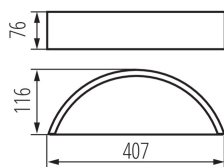

Nástěnné svítidlo

5905339237576

Originální a zároveň stylové kulaté svítidlo Kanlux JASMIN se vyznačuje moderním a atraktivním designem. Těleso plafonu je vyrobeno ze dřeva a saténového skla, což zajišťuje rovnoměrný rozptyl světla. Klasická kombinace dřeva a skla z něj dělá velmi univerzální řešení osvětlení.

VŠEOBECNÉ ÚDAJE:

Barva: bílý dub

Místo montáže: k usazení na zeď

Místo použití: uvnitř

Minimální vzdálenost od osvětlovaného objektu: 0,5m

Výrobek není určen k pokrytí termoizolačním materiálem: ano

Zdroj světla v balení: ne

Směr svícení svítidla: nahoru a dolů

Délka [mm]: 407

Šířka [mm]: 116

Výška [mm]: 76

TECHNICKÉ ÚDAJE:

Jmenovité napětí [V]: 220-240 AC

Jmenovitá frekvence [Hz]: 50

Maximální výkon [W]: max 20

Třída ochrany před úrazem elektrickým proudem: I

Materiál difuzoru: sklo

Zdroj světla: GLS/CFL/LED

Patice: E27

Rozsah okolních teplot, kterým může být výrobek vystaven [°C]: 5÷25

Materiál korpusu: dřevo

Typ přípojky: samosvorná svorkovnice

Stupeň krytí IP: 20

LOGISTICKÉ ÚDAJE:

Měrná jednotka: kus

Způsob balení: 1

Počet kusů v druhém balení : 1

Počet kusů v hromadném balení: 1

Čistá jednotková hmotnost [g]: 1050

Gramáž [g]: 1230

Délka jednotkového balení [cm]: 43

Šířka jednotkového balení [cm]: 17.5

Výška jednotkového balení [cm]: 8.5

Hmotnost kartonu [kg]: 1.23

Šířka kartonu [cm]: 17.5