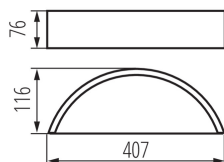

Nástěnné svítidlo

Originální a zároveň stylové kulaté svítidlo Kanlux JASMIN se vyznačuje moderním a atraktivním designem. Těleso plafonu je vyrobeno ze dřeva a saténového skla, což zajišťuje rovnoměrný rozptyl světla. Klasická kombinace dřeva a skla z něj dělá velmi univerzální řešení osvětlení.

VŠEOBECNÉ ÚDAJE:

Barva: bílý dub

Místo montáže: k usazení na zeď

Místo použití: uvnitř

Minimální vzdálenost od osvětlovaného objektu: 0,5m

Vyměnitelný světelný zdroj: ano

Výrobek není určen k pokrytí termoizolačním materiálem: ano

Zdroj světla v balení: ne

Směr svícení svítidla: nahoru a dolů

Délka [mm]: 407

Šířka [mm]: 116

Výška [mm]: 76

TECHNICKÉ ÚDAJE:

Jmenovité napětí [V]: 220-240 AC

Jmenovitá frekvence [Hz]: 50/60

Maximální výkon [W]: max 60

Třída ochrany před úrazem elektrickým proudem: I

Materiál difuzoru: sklo

Zdroj světla: GLS/CFL/LED

Patice: E27

Rozsah okolních teplot, kterým může být výrobek vystaven [°C]: 5÷25

Svítidlo je určeno světelným zdrojům s energetickými třídami: A++,A+,A,B,C,D,E

Materiál korpusu: dřevo

Typ přípojky: samosvorná svorkovnice

Stupeň krytí IP: 20