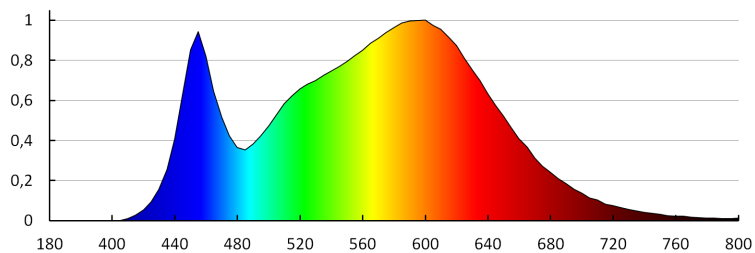

25782 IVIAN LED 4,5W W-NW

Bodové LED svítidlo IP44

KANLUX S.A. (kat 25782) IVIAN LED 4,5W W-NW / LDC (Polar)