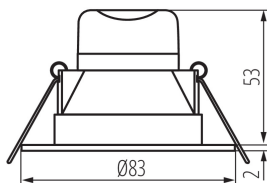

Bodové LED svítidlo IP44

IVIAN LED je řada svítidel typu downlight. Vyznačuje se zvýšeným stupněm krytí - IP44, což umožňuje jeho použití v koupelnách a místnostech se zvýšenou vlhkostí. Světelným zdrojem jsou diody LED SMD a korpus je vyroben z plastu.

VŠEOBECNÉ ÚDAJE:

Barva: bílá

Místo montáže: k zabudování do stropu

Místo použití: uvnitř

Minimální vzdálenost od osvětlovaného objektu: 0,5m

Možnost spolupráce se stmívačem: ne

Vyměnitelný světelný zdroj: ne

Výrobek není určen k pokrytí termoizolačním materiálem: ano

Výška [mm]: 55

Průměr [mm]: 83

Montážní otvor [mm]: Ø65

Integrovaný LED zdroj světla: ano

TECHNICKÉ ÚDAJE:

Jmenovité napětí [V]: 220-240 AC

Jmenovitá frekvence [Hz]: 50/60

Maximální výkon [W]: 4,5

Třída ochrany před úrazem elektrickým proudem: II

Materiál difuzoru: plast

Typ diody: LED SMD

Světelný tok [lm]: 370

Barva světla: bílá

Teplota chromatičnosti [K]: 4000

Stejnorodost barev [SDCM]: ≤6

Index podání barev Ra: ≥80

Životnost [h]: 15000

Počet cyklů zap/vyp: ≥25000

Úhel svícení [°]: 100

Rozsah okolních teplot, kterým může být výrobek vystaven [°C]: 5÷25

Materiál korpusu: plast

Typ přípojky: svorkovnice

Součástí svítidla jsou vestavěné LED zdroje s energetickými třídami: A++,A+,A

Doba nahřívání lampy [s]: ≤1

Doba zapálení lampy [s]: ≤0,5

Stupeň krytí IP: 44