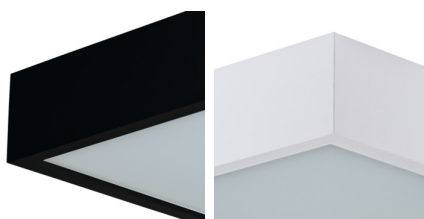

Plafon

Pečlivě provedená, dřevěná svítidla Kanlux MERSA nabízí zajímavé možnosti zařízení místností. Efektní základna v kombinaci se saténovým sklem, které zajišťuje rovnoměrné rozptýlení světla, dodá každému interiéru jedinečný charakter.

VŠEOBECNÉ ÚDAJE:

Barva: matná bílá
Místo montáže: k usazení na zeď, k usazení na strop
Místo použití: uvnitř
Minimální vzdálenost od osvětlovaného objektu: 0,5m
Vyměnitelný světelný zdroj: ano
Výrobek není určen pro montáž na normálně hořlavém povrchu: ano
Výrobek není určen k pokrytí termoizolačním materiálem: ano
Zdroj světla v balení: ne
Délka [mm]: 305
Šířka [mm]: 305
Výška [mm]: 80