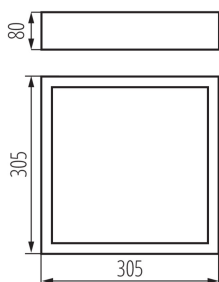

Plafon

Pečlivě provedená, dřevěná svítidla Kanlux MERSA nabízí zajímavé možnosti zařízení místností. Efektní základna v kombinaci se saténovým sklem, které zajišťuje rovnoměrné rozptýlení světla, dodá každému interiéru jedinečný charakter.

VŠEOBECNÉ ÚDAJE:

Barva: matná bílá
Místo montáže: k usazení na zeď, k usazení na strop
Místo použití: uvnitř
Minimální vzdálenost od osvětlovaného objektu: 0,5m
Vyměnitelný světelný zdroj: ano
Výrobek není určen pro montáž na normálně hořlavém povrchu: ano
Výrobek není určen k pokrytí termoizolačním materiálem: ano
Zdroj světla v balení: ne
Délka [mm]: 305
Šířka [mm]: 305
Výška [mm]: 80

TECHNICKÉ ÚDAJE:

Jmenovité napětí [V]: 220-240 AC
Jmenovitá frekvence [Hz]: 50/60
Maximální výkon [W]: 2 x max 60
Třída ochrany před úrazem elektrickým proudem: I
Materiál difuzoru: sklo
Zdroj světla: GLS/CFL/LED
Patice: E27
Rozsah okolních teplot, kterým může být výrobek vystaven [°C]: 5÷25
Svítilno je určeno světelným zdrojům s energetickými třídami: A+, A, B, C, D, E
Materiál korpusu: dřevo
Typ přípojky: samosvorná svorkovnice
Rozsah průměrů používaných vodičů [mm²]: 1÷2,5
Stupeň krytí IP: 20