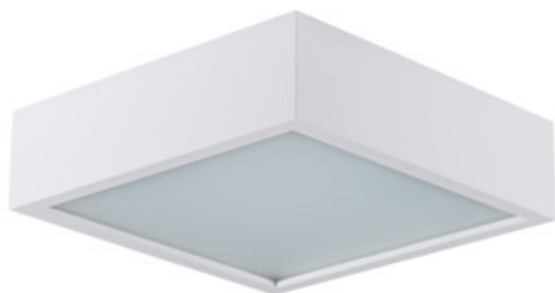

Plafon

Pečlivě provedená, dřevěná svítidla Kanlux MERSA nabízí zajímavé možnosti zařízení místností. Efektní základna v kombinaci se saténovým sklem, které zajišťuje rovnoměrné rozptýlení světla, dodá každému interiéru jedinečný charakter.

VŠEOBECNÉ ÚDAJE:

Barva: matná bílá
Místo montáže: k usazení na zeď, k usazení na strop
Místo použití: uvnitř
Minimální vzdálenost od osvětlovaného objektu: 0,5m
Vyměnitelný světelný zdroj: ano
Výrobek není určen pro montáž na normálně hořlavém povrchu: ano
Výrobek není určen k pokrytí termoizolačním materiálem: ano
Zdroj světla v balení: ne
Délka [mm]: 305
Šířka [mm]: 305
Výška [mm]: 80

TECHNICKÉ ÚDAJE:

Jmenovité napětí [V]: 220-240 AC
Jmenovitá frekvence [Hz]: 50/60
Maximální výkon [W]: 2 x max 60
Třída ochrany před úrazem elektrickým proudem: I
Materiál difuzoru: sklo
Zdroj světla: GLS/CFL/LED
Patice: E27
Rozsah okolních teplot, kterým může být výrobek vystaven [°C]: 5÷25
Svítilno je určeno světelným zdrojům s energetickými třídami: A+, A, B, C, D, E
Materiál korpusu: dřevo
Typ přípojky: samosvorná svorkovnice
Rozsah průměrů používaných vodičů [mm²]: 1÷2,5
Stupeň krytí IP: 20