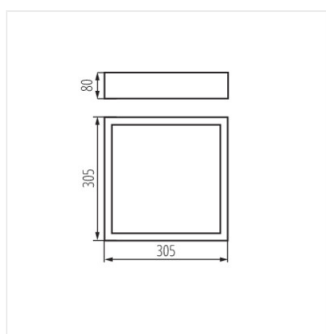

MERSA 300-W/M

MERSA 300