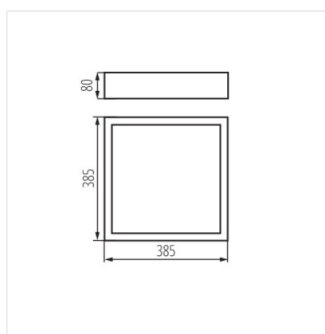

MERSA 380-W/M

MERSA 380