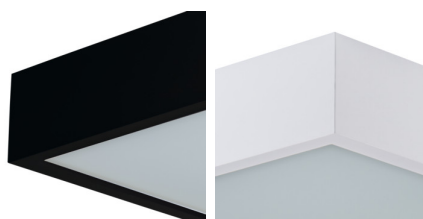

Plafon

Pečlivě provedená, dřevěná svítidla Kanlux MERSA nabízí zajímavé možnosti zařízení místností. Efektní základna v kombinaci se saténovým sklem, které zajišťuje rovnoměrné rozptýlení světla, dodá každému interiéru jedinečný charakter.

VŠEOBECNÉ ÚDAJE:

Barva: matná bílá
Místo montáže: k usazení na zeď, k usazení na strop
Místo použití: uvnitř
Minimální vzdálenost od osvětlovaného objektu: 0,5m
Vyměnitelný světelný zdroj: ano
Výrobek není určen pro montáž na normálně hořlavém povrchu: ano
Výrobek není určen k pokrytí termoizolačním materiálem: ano
Zdroj světla v balení: ne
Délka [mm]: 385
Šířka [mm]: 385
Výška [mm]: 80

TECHNICKÉ ÚDAJE:

Jmenovité napětí [V]: 220-240 AC
Jmenovitá frekvence [Hz]: 50/60
Maximální výkon [W]: 3 x max 40
Třída ochrany před úrazem elektrickým proudem: I
Materiál difuzoru: sklo
Zdroj světla: GLS/CFL/LED
Patice: E27
Rozsah okolních teplot, kterým může být výrobek vystaven [°C]: 5÷25
Svítilo je určeno světelným zdrojům s energetickými třídami: A+, A, B, C, D, E
Materiál korpusu: dřevo
Typ přípojky: samosvorná svorkovnice
Rozsah průměrů používaných vodičů [mm²]: 1÷2,5
Stupeň krytí IP: 20