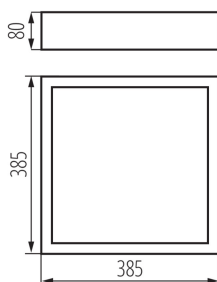

VŠEOBECNÉ ÚDAJE:

Barva: matná bílá
Místo montáže: k usazení na zeď, k usazení na strop
Místo použití: uvnitř
Minimální vzdálenost od osvětlovaného objektu: 0,5m
Vyměnitelný světelný zdroj: ano
Výrobek není určen pro montáž na normálně hořlavém povrchu: ano
Výrobek není určen k pokrytí termoizolačním materiálem: ano
Zdroj světla v balení: ne
Délka [mm]: 385
Šířka [mm]: 385
Výška [mm]: 80

TECHNICKÉ ÚDAJE:

Jmenovité napětí [V]: 220-240 AC
Jmenovitá frekvence [Hz]: 50/60
Maximální výkon [W]: 3 x max 40
Třída ochrany před úrazem elektrickým proudem: I
Materiál difuzoru: sklo
Zdroj světla: GLS/CFL/LED
Patice: E27
Rozsah okolních teplot, kterým může být výrobek vystaven [°C]: 5÷25
Svítilo je určeno světelným zdrojům s energetickými třídami: A+, A, B, C, D, E
Materiál korpusu: dřevo
Typ přípojky: samosvorná svorkovnice
Rozsah průměrů používaných vodičů [mm²]: 1÷2,5
Stupeň krytí IP: 20