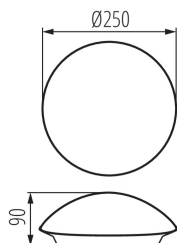

Plafon

5905339256904

Kanlux PLAFMIN je nejuniverzálnější plafon v naší nabídce. Bílá barva, neutrální tvar polokoule, bez jakéhokoliv zdobení a možnost výběru zdroje světla. Používáme ho v jakémkoli interiéru (IP20), doporučujeme ho zejména pro hotely, restaurace a domácí interiéry v skandinávském nebo minimalistickém stylu.

VŠEOBECNÉ ÚDAJE:

Barva: bílá

Místo montáže: k usazení na zeď, k usazení na strop

Místo použití: uvnitř

Minimální vzdálenost od osvětlovaného objektu: 0,5m

Výrobek není určen k pokrytí termoizolačním materiálem: ano

Výška [mm]: 90

Průměr [mm]: 250

TECHNICKÉ ÚDAJE:

Jmenovité napětí [V]: 220-240 AC

Jmenovitá frekvence [Hz]: 50

Maximální výkon [W]: max 40

Třída ochrany před úrazem elektrickým proudem: II

Materiál difuzoru: plast

Zdroj světla: GLS/CFL/LED

Patice: E27

Rozsah okolních teplot, kterým může být výrobek vystaven [°C]: 5÷25

Materiál korpusu: plast

Typ přípojky: šroubová svorkovnice

Rozsah průměrů používaných vodičů [mm²]: 1÷2,5

Stupeň krytí IP: 20

LOGISTICKÉ ÚDAJE:

Měrná jednotka: kus

Způsob balení: 10

Počet kusů v druhém balení : 1

Počet kusů v hromadném balení: 10

Čistá jednotková hmotnost [g]: 240

Gramáž [g]: 299

Délka jednotkového balení [cm]: 25

Šířka jednotkového balení [cm]: 25

Výška jednotkového balení [cm]: 9

Hmotnost kartonu [kg]: 2.99

Šířka kartonu [cm]: 39

Výška kartonu [cm]: 33