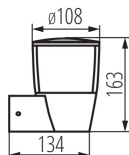

Zahradní svítidlo s výměnným zdrojem světla

Kanlux SORTA jsou zahradní svítidla, které se vyznačují možností výměny světelného zdroje, což umožňuje nastavit barvu a sílu osvětlení podle individuálních potřeb. Svítidla jsou vyrobena ze skla a hliníku a jejich černobílé barvy se hodí do téměř každé scenérie. Další výhodou je opálový difuzor, který rovnoměrně rozptyluje světlo.

VŠEOBECNÉ ÚDAJE:

Barva: černá

Místo montáže: k usazení na zeď

Místo použití: uvnitř i vně

Minimální vzdálenost od osvětlovaného objektu: 0,2m

Vyměnitelný světelný zdroj: ano

Zdroj světla v balení: ne

Šířka [mm]: 134

Výška [mm]: 163

Průměr [mm]: 108

TECHNICKÉ ÚDAJE:

Jmenovité napětí [V]: 220-240 AC

Jmenovitá frekvence [Hz]: 50/60

Maximální výkon [W]: max 20

Třída ochrany před úrazem elektrickým proudem: I

Materiál difuzoru: PC

Zdroj světla: GLS/CFL/LED

Patice: E27

Rozsah okolních teplot, kterým může být výrobek vystaven [°C]: -20÷35

Svítidlo je určeno světelným zdrojům s energetickými třídami: A++,A+,A,B,C,D,E

Materiál korpusu: hliníková slitina

Typ přípojky: šroubová svorkovnice

Rozsah průměrů používaných vodičů [mm²]: 0,5÷2,5

Stupeň krytí IP: 44