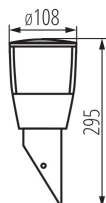

Zahradní svítidlo s výměnným zdrojem světla

5905339256829

IP
44

Kanlux SORTA jsou zahradní svítidla, které se vyznačují možností výměny světelného zdroje, což umožňuje nastavit barvu a sílu osvětlení podle individuálních potřeb. Svítidla jsou vyrobena ze skla a hliníku a jejich černobílé barvy se hodí do téměř každé scenérie. Další výhodou je opálový difuzor, který rovnoměrně rozptyluje světlo.

VŠEOBECNÉ ÚDAJE:

Barva: černá

Místo montáže: k usazení na zeď

Místo použití: uvnitř i vně

Minimální vzdálenost od osvětlovaného objektu: 0,2m

Zdroj světla v balení: ne

Výška [mm]: 295

Průměr [mm]: 108

TECHNICKÉ ÚDAJE:

Jmenovité napětí [V]: 220-240 AC

Jmenovitá frekvence [Hz]: 50

Maximální výkon [W]: max 20

Třída ochrany před úrazem elektrickým proudem: I

Materiál difuzoru: PC

Zdroj světla: GLS/CFL/LED

Patice: E27

Rozsah okolních teplot, kterým může být výrobek vystaven [°C]: -20÷35

Materiál korpusu: hliníková slitina

Typ přípojky: šroubová svorkovnice

Rozsah průměrů používaných vodičů [mm²]: 0,5÷2,5

Stupeň krytí IP: 44

LOGISTICKÉ ÚDAJE:

Měrná jednotka: kus

Způsob balení: 6

Počet kusů v druhém balení : 1

Počet kusů v hromadném balení: 6

Čistá jednotková hmotnost [g]: 544

Gramáž [g]: 733.33

Délka jednotkového balení [cm]: 12

Šířka jednotkového balení [cm]: 12

Výška jednotkového balení [cm]: 31

Hmotnost kartonu [kg]: 4.39998

Šířka kartonu [cm]: 26.5

Výška kartonu [cm]: 33

Délka kartonu [cm]: 38