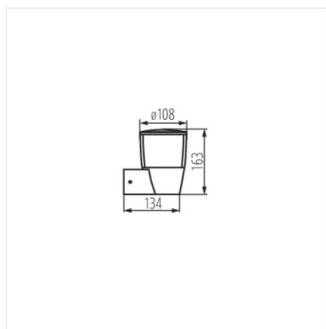

SORTA 30I-UP

SORTA 16L-UP