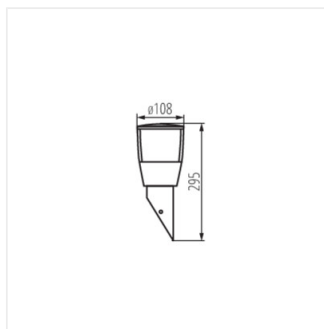

SORTA 50

SORTA 30I-UP