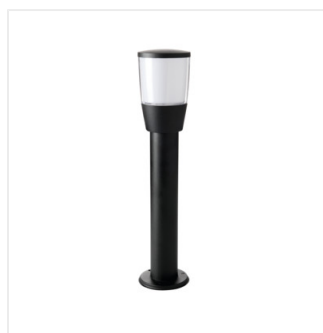

SORTA

Zahradní svítidlo s výměnným zdrojem světla

IP
44

[V] 220-240 AC	[Hz] 50		IP 44		 -20÷35	
 0,5+2,5	 0,2m	CE	EAC	UK CA		

Model	Price	Max Power	Light Source	Socket	Installation	Color
SORTA 16L-UP	25680	max 20	GLS/CFL/LED	E27	k usazení na zeď	černá
SORTA 30I-UP	25682	max 20	GLS/CFL/LED	E27	k usazení na zeď	černá
SORTA 50	25683	max 20	GLS/CFL/LED	E27	k usazení na zem	černá
SORTA 80	25684	max 20	GLS/CFL/LED	E27	k usazení na zem	černá

Kanlux SORTA jsou zahradní svítidla, které se vyznačují možností výměny světelného zdroje, což umožňuje nastavit barvu a sílu osvětlení podle individuálních potřeb. Svítidla jsou vyrobena ze skla a hliníku a jejich černobílé barvy se hodí do téměř každé scenérie. Další výhodou je opálový difuzor, který rovnoměrně rozptyluje světlo.

- Materiál korpusu: hliníková slitina
- Materiál difuzoru: PC

SORTA

Zahradní svítidlo s výměnným zdrojem světla

SORTA 30I-UP

SORTA 50

SORTA 80

SORTA 16L-UP

SORTA 30I-UP