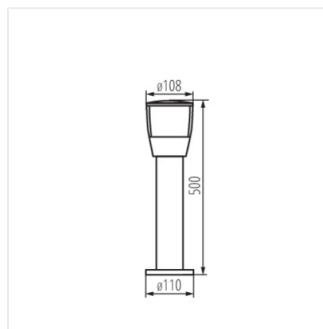

SORTA 80

SORTA 50