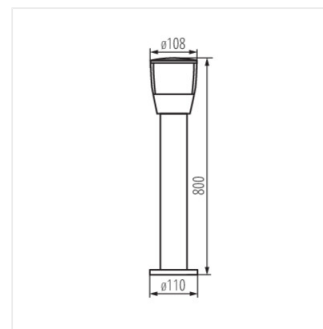

SORTA

Zahradní svítidlo s výměnným zdrojem světla

SORTA 80