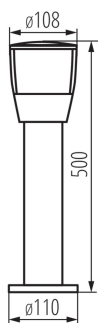

Zahradní svítidlo s výměnným zdrojem světla

5905339256836

IP
44

Kanlux SORTA jsou zahradní svítidla, které se vyznačují možností výměny světelného zdroje, což umožňuje nastavit barvu a sílu osvětlení podle individuálních potřeb. Svítidla jsou vyrobena ze skla a hliníku a jejich černobílé barvy se hodí do téměř každé scenérie. Další výhodou je opálový difuzor, který rovnoměrně rozptyluje světlo.

VŠEOBECNÉ ÚDAJE:

Barva: černá

Místo montáže: k usazení na zem

Místo použití: uvnitř i vně

Minimální vzdálenost od osvětlovaného objektu: 0,2m

Zdroj světla v balení: ne

Výška [mm]: 500

Průměr [mm]: 110

TECHNICKÉ ÚDAJE:

Jmenovité napětí [V]: 220-240 AC

Jmenovitá frekvence [Hz]: 50

Maximální výkon [W]: max 20

Třída ochrany před úrazem elektrickým proudem: I

Materiál difuzoru: PC

Zdroj světla: GLS/CFL/LED

Patice: E27

Rozsah okolních teplot, kterým může být výrobek vystaven [°C]: -20÷35

Materiál korpusu: hliníková slitina

Typ přípojky: šroubová svorkovnice

Rozsah průměrů používaných vodičů [mm²]: 0,5÷2,5

Stupeň krytí IP: 44

LOGISTICKÉ ÚDAJE:

Měrná jednotka: kus

Způsob balení: 6

Počet kusů v druhém balení: 1

Počet kusů v hromadném balení: 6

Čistá jednotková hmotnost [g]: 800

Gramáž [g]: 1065

Délka jednotkového balení [cm]: 12.5

Šířka jednotkového balení [cm]: 12.5

Výška jednotkového balení [cm]: 51.5

Hmotnost kartonu [kg]: 6.39

Šířka kartonu [cm]: 28

Výška kartonu [cm]: 54

Délka kartonu [cm]: 39