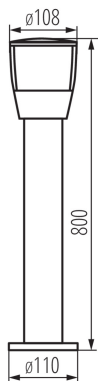

Zahradní svítidlo s výměnným zdrojem světla

5905339256843

IP
44

Kanlux SORTA jsou zahradní svítidla, které se vyznačují možností výměny světelného zdroje, což umožňuje nastavit barvu a sílu osvětlení podle individuálních potřeb. Svítidla jsou vyrobena ze skla a hliníku a jejich černobílé barvy se hodí do téměř každé scenérie. Další výhodou je opálový difuzor, který rovnoměrně rozptyluje světlo.

VŠEOBECNÉ ÚDAJE:

Barva: černá

Místo montáže: k usazení na zem

Místo použití: uvnitř i vně

Minimální vzdálenost od osvětlovaného objektu: 0,2m

Zdroj světla v balení: ne

Výška [mm]: 800

Průměr [mm]: 110

TECHNICKÉ ÚDAJE:

Jmenovité napětí [V]: 220-240 AC

Jmenovitá frekvence [Hz]: 50

Maximální výkon [W]: max 20

Třída ochrany před úrazem elektrickým proudem: I

Materiál difuzoru: PC

Zdroj světla: GLS/CFL/LED

Patice: E27

Rozsah okolních teplot, kterým může být výrobek vystaven [°C]: -20÷35

Materiál korpusu: hliníková slitina

Typ přípojky: šroubová svorkovnice

Rozsah průměrů používaných vodičů [mm²]: 0,5÷2,5

Stupeň krytí IP: 44

LOGISTICKÉ ÚDAJE:

Měrná jednotka: kus

Způsob balení: 6

Počet kusů v druhém balení : 1

Počet kusů v hromadném balení: 6

Čistá jednotková hmotnost [g]: 1050

Gramáž [g]: 1458.33

Délka jednotkového balení [cm]: 12.5

Šířka jednotkového balení [cm]: 12.5

Výška jednotkového balení [cm]: 81.5

Hmotnost kartonu [kg]: 8.74998

Šířka kartonu [cm]: 28

Výška kartonu [cm]: 84

Délka kartonu [cm]: 39